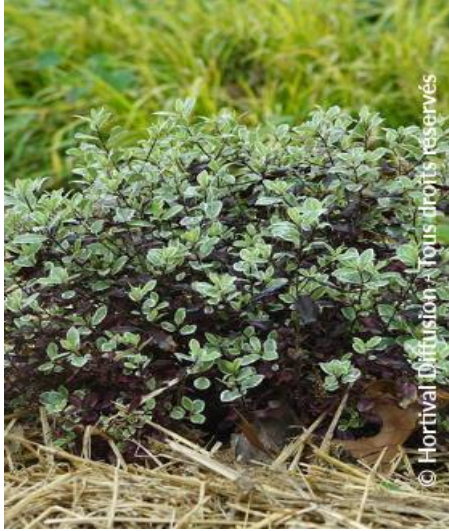

PITTOSPORUM tenuifolium BANNOW BAY (R)

'Breebay' cov

Pittosporum à petites feuilles BANNOW BAY®

Dôme compact persistant aux couleurs changeantes.

Conseil d'entretien: La taille peut se pratiquer en fin d'hiver si nécessaire. Pendant les deux années qui suivent la plantation et en bac, pratiquez un arrosage régulier.

Origine: Horticole ; obtenteurs Annette et Pierce Breen (IR)

Famille: Arbustes

Hauteur à 10 ans: 1 m

Largeur à 10 ans: 1 m

Croissance: lente

Parfum: Oui

Exposition: Soleil - mi ombre

Persistance: Persistant

Port: arrondi, boule

Couleur de feuilles: panaché vert blanc

Couleurs de fleurs: rouge pourpre

Type de sol: Frais à sec

Utilisations: Massif, Bac, Rocaille

Editeur: Genesis

Calendrier :

J F M A M J J A S O N D