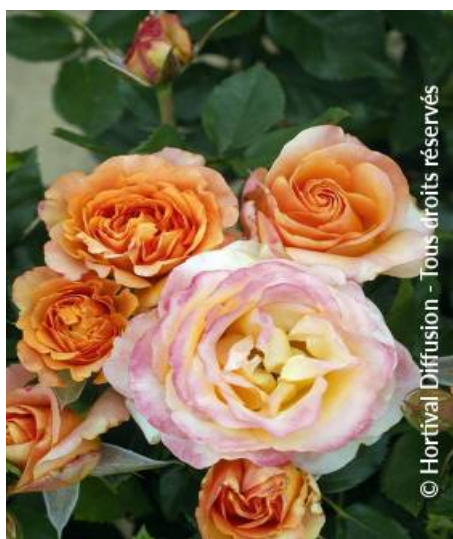

ROSIER IBIZA (R) 'Intercomanje'

Rosier à grandes fleurs IBIZA®

© Hortival Diffusion - Tous droits réservés

© Hortival Diffusion - Tous droits réservés

© Hortival Diffusion - Tous droits réservés

Flleurs parfumées rouge orangé puis blanc ourlé de rose au coeur jaune. Compact et sain.

Couleur de feuilles: vert

Couleurs de fleurs: orange rouge

Type de sol: Frais à sec

Utilisations: Massif, Rocaille, Bac

Editeur: Primavera

Calendrier :

J F M A M J J A S O N D