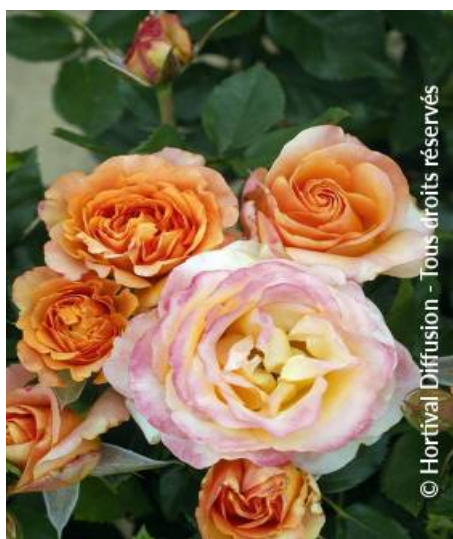

ROSIER IBIZA (R) 'Intercomanje'

Rosier à grandes fleurs IBIZA®

© Hortival Diffusion - Tous droits réservés

© Hortival Diffusion - Tous droits réservés

© Hortival Diffusion - Tous droits réservés

Flleurs parfumées rouge orangé puis blanc ourlé de rose au coeur jaune. Compact et sain.

Couleur de feuilles: vert

Couleurs de fleurs: orange rouge

Type de sol: Frais à sec

Utilisations: Massif, Rocaille, Bac

Editeur: Primavera

Calendrier :