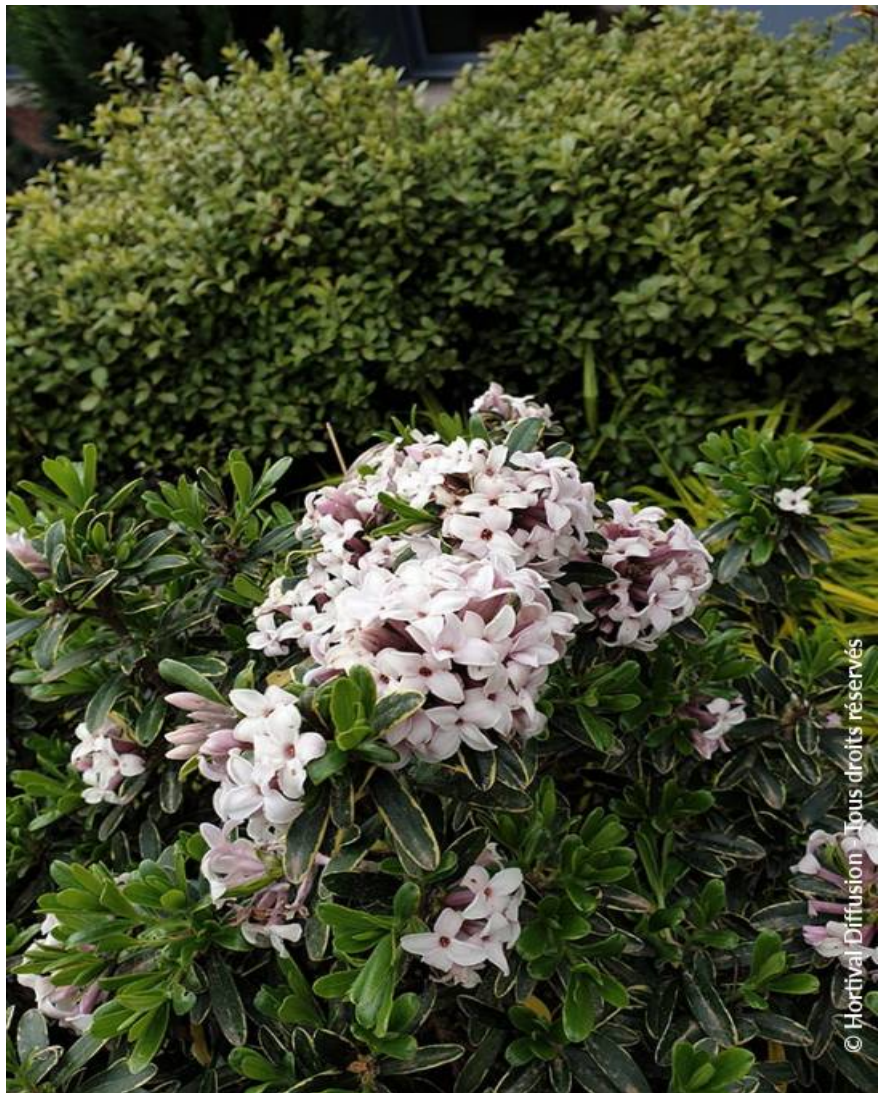

DAPHNE x transatlantica 'Summer Ice'

Daphne Summer Ice

Petit arbuste au feuillage panaché semi-persistant et aux fleurs parfumées, remontantes.

-  **Conseil d'entretien:** Enlevez le bois mort en fin d'hiver.
-  **Origine:** Horticole ; obtenteur Robert Ticknor, Aurora (US)
-  **Famille:** Arbustes
-  **Hauteur à 10 ans:** 1 m
-  **Largeur à 10 ans:** 1 m
-  **Croissance:** moyenne
-  **Parfum:** Oui

-  **Exposition:** Soleil - mi ombre
-  **Persistance:** Semi Persistant
-  **Port:** arrondi, boule
-  **Couleur de feuilles:** panaché vert blanc
-  **Couleurs de fleurs:** blanc
-  **Type de sol:** Frais à sec
-  **Utilisations:** Massif, Rocaille, Bac