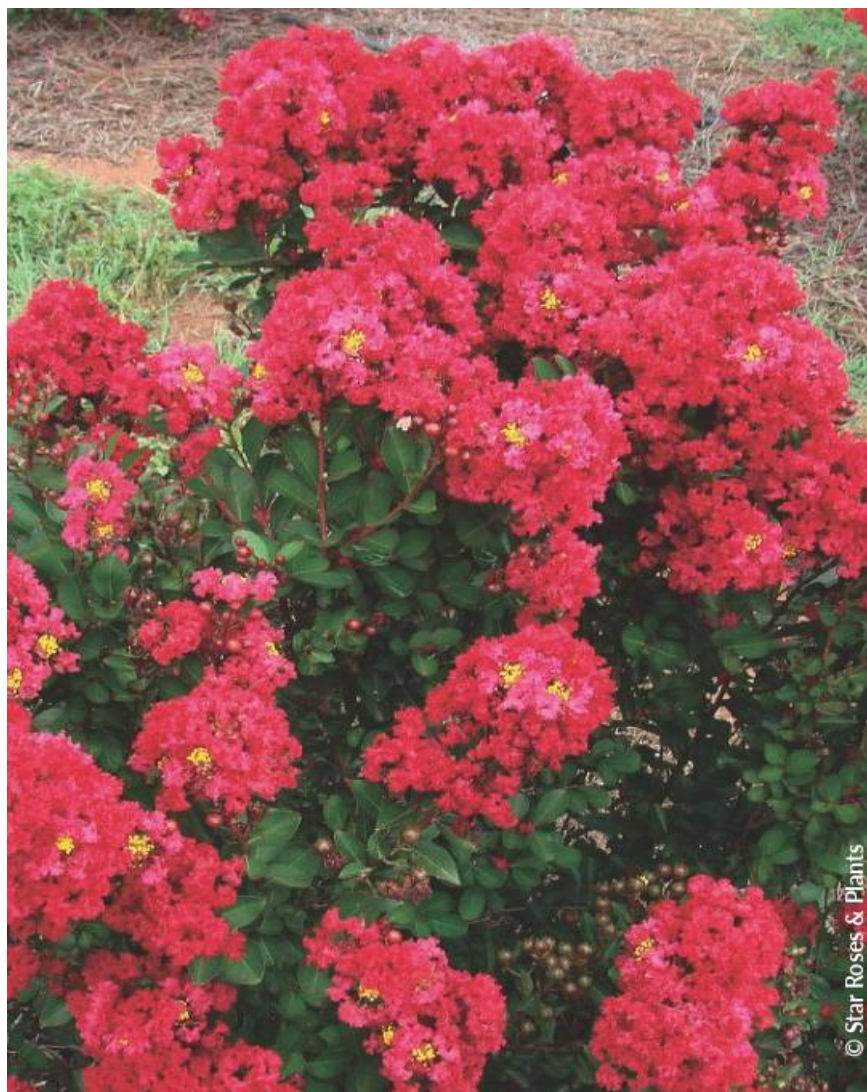

LAGERSTROEMIA indica ENDURING (R) RED 'Piilag B5' cov

Lilas des indes ENDURING® RED, Lilas d'été

Arbuste dressé très compact, à floraison rouge vif très tôt et tout l'été. Feuillage sain, brillant et vert foncé, virant au rouge en automne. Pousses rouge pourpré.

-  **Conseil d'entretien:** En fin d'hiver, taillez sévèrement en laissant 3 à 5 bourgeons pour favoriser une production abondante de grandes fleurs. Supprimez le bois mort et les brindilles.
-  **Origine:** Horticole ; obtenteur Joshua Kardos (US) 2009
-  **Famille:** Arbustes
-  **Hauteur à 10 ans:** 1,5 m
-  **Largeur à 10 ans:** 1 m
-  **Croissance:** moyenne
-  **Parfum:** Non
-  **Exposition:** Plein soleil
-  **Persistance:** Caduc
-  **Port:** dressé, érigé
-  **Couleur de feuilles:** vert
-  **Couleurs de fleurs:** rouge
-  **Type de sol:** Frais à sec
-  **Utilisations:** Massif, Bac, Isolé
-  **Editeur:** Hortival diffusion