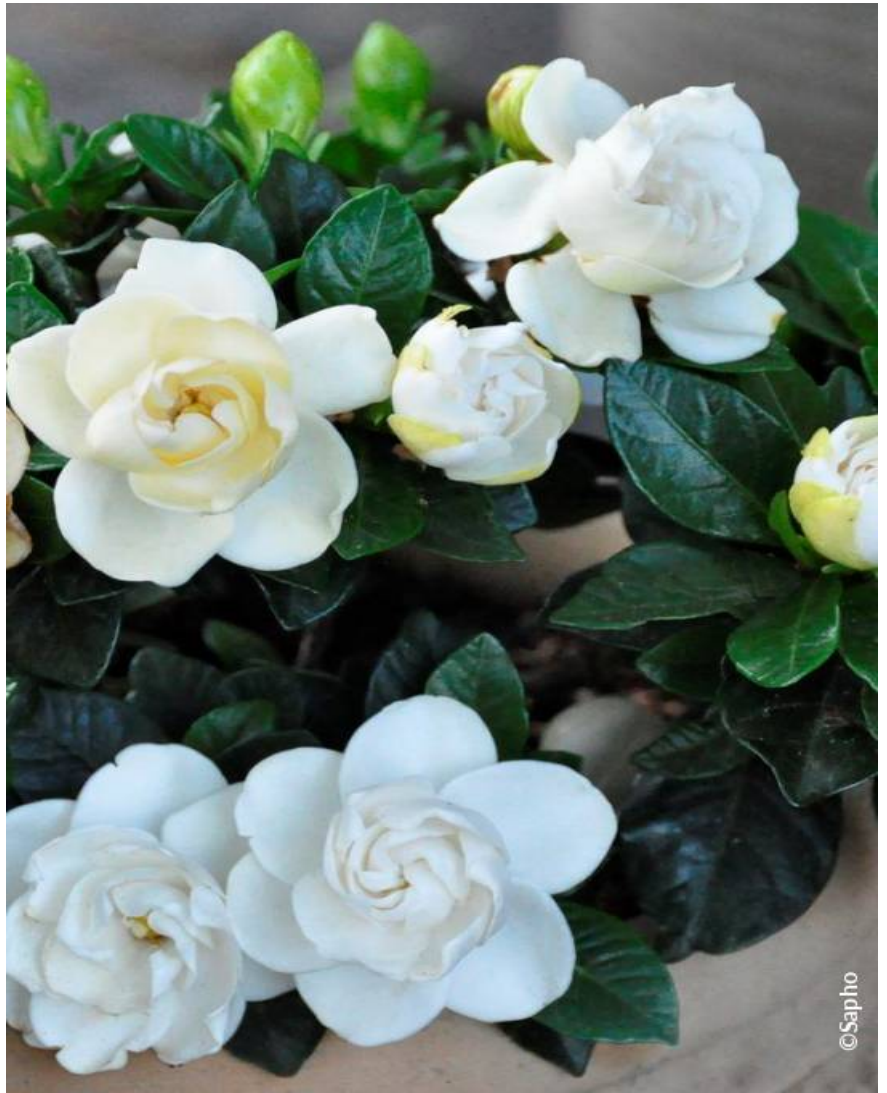

GARDENIA jasminoides 'Crown Jewel' cov

Gardénia rustique Crown Jewel

Arbuste compact, persistant, à floraison blanche très parfumée. À protéger des grands froids (-10°C)

-  **Conseil d'entretien:** Enlevez le bois mort en fin d'hiver et faites des apports annuels de terre de bruyère et de fer, si nécessaire.
-  **Origine:** Horticole ; obtenteur Philip Dark (US) 2000
-  **Famille:** Plantes de Climat Doux
-  **Hauteur à 10 ans:** 1 m
-  **Largeur à 10 ans:** 1 m
-  **Croissance:** lente
-  **Parfum:** Oui

-  **Exposition:** Soleil - mi ombre
-  **Persistance:** Persistant
-  **Port:** arrondi, boule
-  **Couleur de feuilles:** vert
-  **Couleurs de fleurs:** blanc, argenté
-  **Type de sol:** Frais
-  **Utilisations:** Rocaille, Bac, Isolé
-  **Editeur:** Sapho