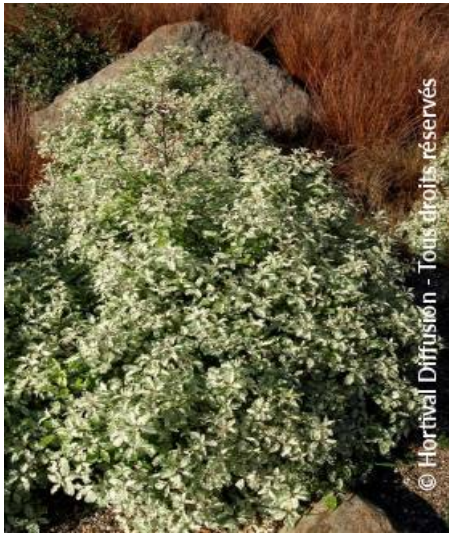

# PITTOSPORUM tenuifolium 'IRENE PATERSON'

Pittosporum à petites feuilles Irene Paterson

© Hortival Diffusion - Tous droits réservés

© Hortival Diffusion - Tous droits réservés

© Hortival Diffusion - Tous droits réservés

Arbuste à feuillage persistant ayant de jeunes pousses argentées mouchetées de blanc.

**Conseil d'entretien:** La taille, rarement nécessaire, peut se pratiquer en fin d'hiver, avec modération.

**Origine:** Trouvé dans la nature par Grahame Paterson à Kennedy's Bush Reserve (N-Z) avant 1970

**Famille:** Plantes de Climat Doux

**Hauteur à 10 ans:** 3 m

**Largeur à 10 ans:** 2 m

**Croissance:** moyenne

**Parfum:** Oui

**Exposition:** Soleil - mi ombre

**Persistance:** Persistant

**Port:** dressé, érigé

**Couleur de feuilles:** panaché vert blanc rose

**Couleurs de fleurs:** pourpre

**Type de sol:** Frais à sec

**Utilisations:** Massif, Bac, Topiaire

Calendrier :

J F M A M J J A S O N D