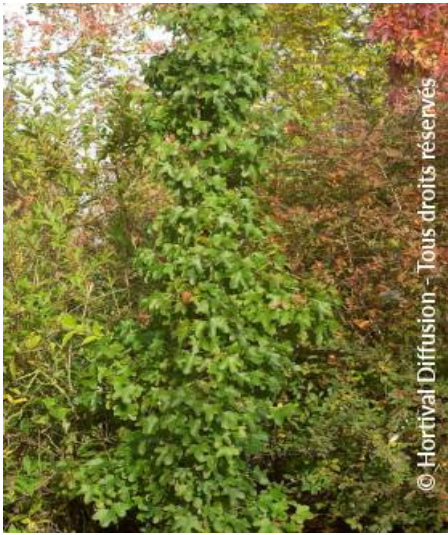

LIQUIDAMBAR styraciflua 'ROTUNDILOBA'

Copalme d'Amérique à lobes arrondis

© Hortival Diffusion - Tous droits réservés

© Hortival Diffusion - Tous droits réservés

© Hortival Diffusion - Tous droits réservés

Conseil d'entretien: Taille pas nécessaire la plupart du temps, mais possible en fin d'hiver.

Origine: Découvert à Pinehurst par R. E Wicker (US) 1930

Famille: Arbres

Hauteur à 10 ans: 10 m

Largeur à 10 ans: 6 m