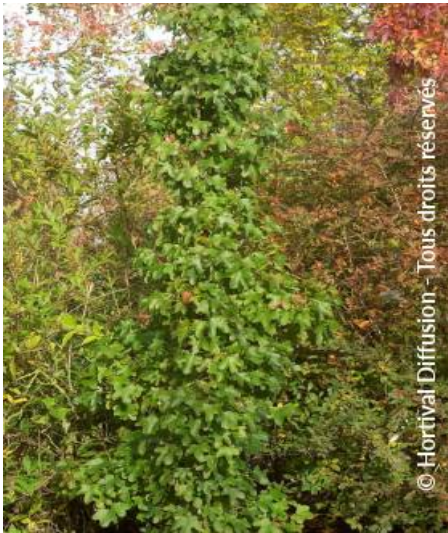

LIQUIDAMBAR styraciflua 'ROTUNDILOBA'

Copalme d'Amérique à lobes arrondis

© Hortival Diffusion - Tous droits réservés

© Hortival Diffusion - Tous droits réservés

© Hortival Diffusion - Tous droits réservés

Conseil d'entretien: Taille pas nécessaire la plupart du temps, mais possible en fin d'hiver.

Origine: Découvert à Pinehurst par R. E Wicker (US) 1930

Famille: Arbres

Hauteur à 10 ans: 10 m

Largeur à 10 ans: 6 m

Croissance: moyenne

Parfum: Non

Exposition: Plein soleil

Persistance: Caduc

Port: conique, pyramidal

Couleur de feuilles: vert

Couleurs de fleurs:

Type de sol: Frais