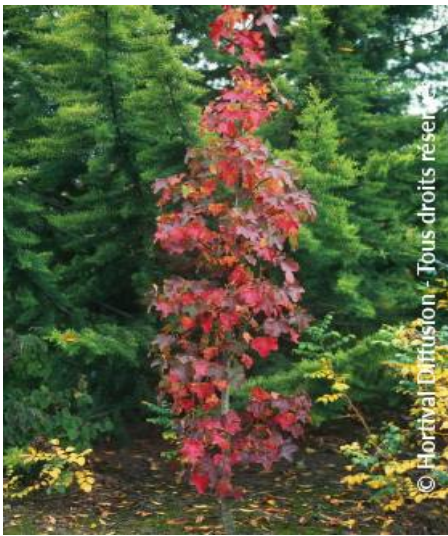

LIQUIDAMBAR styraciflua 'ROTUNDILOBA'

Copalme d'Amérique à lobes arrondis

© Hortival Diffusion - Tous droits réservés

© Hortival Diffusion - Tous droits réservés

© Hortival Diffusion - Tous droits réservés

Conseil d'entretien: Taille pas nécessaire la plupart du temps, mais possible en fin d'hiver.

Origine: Découvert à Pinehurst par R. E Wicker (US) 1930

Famille: Arbres

Hauteur à 10 ans: 10 m

Largeur à 10 ans: 6 m

Croissance: moyenne

Parfum: Non

Exposition: Plein soleil

Persistance: Caduc

Port: conique, pyramidal

Couleur de feuilles: vert

Couleurs de fleurs:

Type de sol: Frais