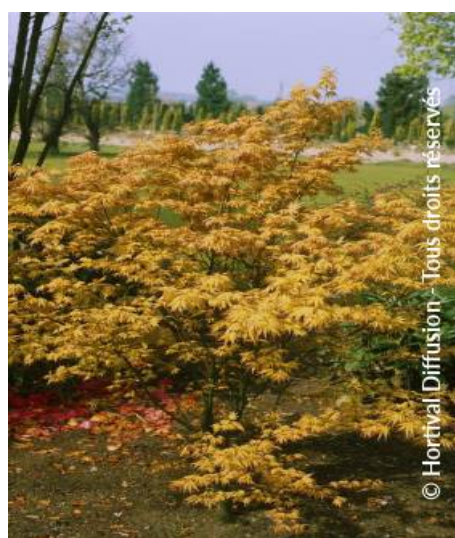

ACER palmatum 'ORANGE DREAM'

Erable du Japon Orange Dream

© Hortival Diffusion - Tous droits réservés

© Hortival Diffusion - Tous droits réservés

© Hortival Diffusion - Tous droits réservés

Érable japonais à port érigé. Feuillage jaune-vert au printemps, puis vert tendre en été.

Famille: Arbustes

Hauteur à 10 ans: 3 m

Largeur à 10 ans: 3 m

Croissance: rapide

Parfum:

Exposition: Ombre - mi ombre

Persistance: Caduc

Port: arborescent

Couleur de feuilles: jaune, doré

Couleurs de fleurs:

Type de sol: Frais

Utilisations: Isolé, Massif,

Calendrier :

J F M A M J J **A** S O N D