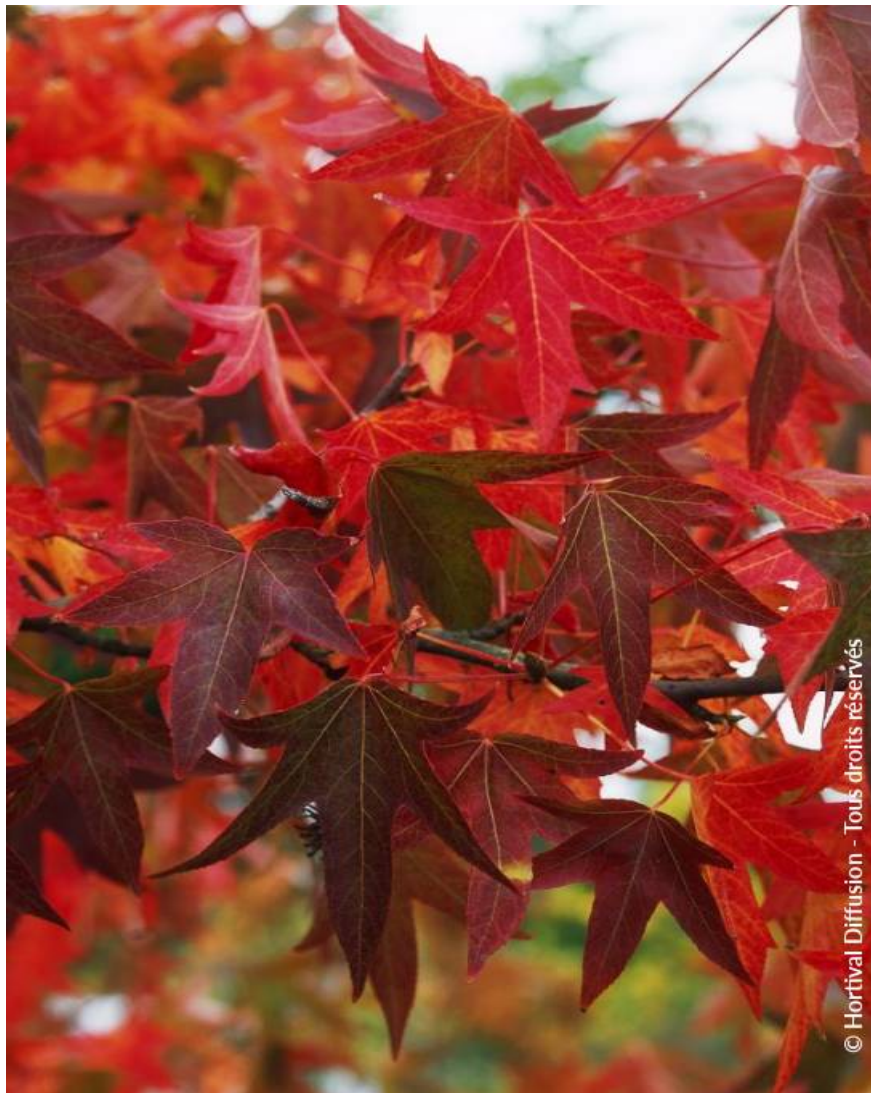

LIQUIDAMBAR styraciflua 'WORPLESDON'

Copalme d'Amérique Worplesdon

© Hortival Diffusion - Tous droits réservés

© Hortival Diffusion - Tous droits réservés

© Hortival Diffusion - Tous droits réservés

Arbre à port pyramidal à feuillage vert. Belle couleur automnale jaune orangé à rouge cramoisi.

Conseil d'entretien: En fin d'hiver, supprimez le bois mort. Les deux premières années, arrosez abondamment et régulièrement.

Origine: Horticole ; obtenteur George Jackmann & Son (GB) 1968

Famille: Arbres

Hauteur à 10 ans: 15 m

Largeur à 10 ans: 8 m

Croissance: rapide

Parfum: Non

Exposition: Plein soleil

Persistance: Caduc

Port: conique, pyramidal

Couleur de feuilles: vert

Couleurs de fleurs: discrète

Type de sol: Frais

Utilisations: Isolé, Alignement,

Calendrier :

J F M A M J J A S O N D