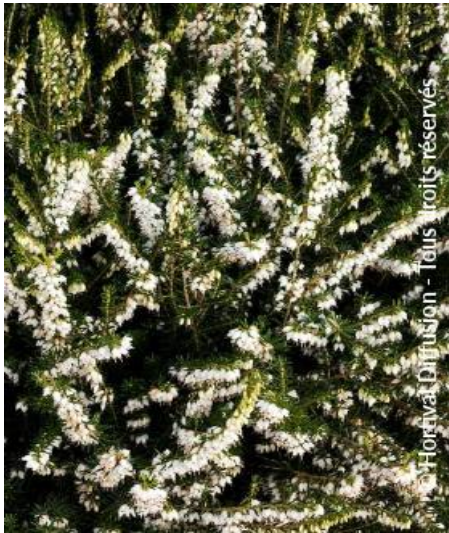

ERICA x darleyensis 'WHITE PERFECTION'

Bruyère de Darley Dale White perfection

Port globuleux et compact. Abondante floraison blanche en hiver. Feuillage vert persistant.

-  **Conseil d'entretien:** Après la floraison, vous pouvez la tailler légèrement à la cisaille pour enlever les fleurs fanées et la maintenir très compacte, si vous le souhaitez.
-  **Origine:** Horticole
-  **Famille:** Plantes de Terre de Bruyères
-  **Hauteur à 10 ans:** 0,5 m
-  **Largeur à 10 ans:** 0,5 m
-  **Croissance:** lente
-  **Parfum:** Non

-  **Exposition:** Soleil - mi ombre
-  **Persistance:** Persistant
-  **Port:** rampant, tapissant, prostré
-  **Couleur de feuilles:** vert
-  **Couleurs de fleurs:** blanc
-  **Type de sol:** Frais
-  **Utilisations:** Rocaille, Massif, Bac