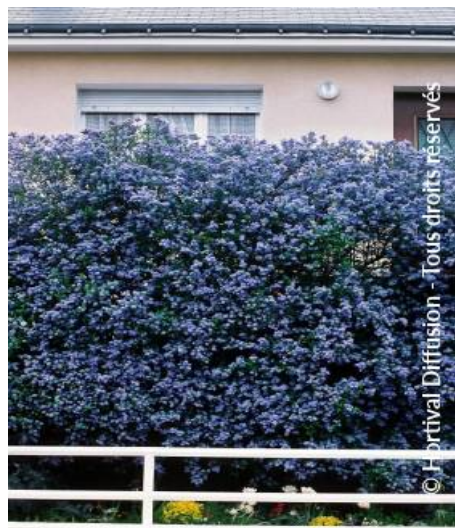

# CEANOTHUS arboreus 'TREWITHEN BLUE'

Céanothe arborescent Trewithen Blue

© Hortival Diffusion - Tous droits réservés

© Hortival Diffusion - Tous droits réservés

© Hortival Diffusion - Tous droits réservés

Arbuste persistant, à végétation vigoureuse. Grosses fleurs bleu profond au début du printemps.

-  **Conseil d'entretien:** Taillez-le légèrement après la floraison.
-  **Origine:** Horticole ; obtenu à Trewithen Garden, Truro (GB) avant 1967
-  **Famille:** Arbustes
-  **Hauteur à 10 ans:** 3 m
-  **Largeur à 10 ans:** 3 m
-  **Croissance:** rapide
-  **Parfum:** Oui