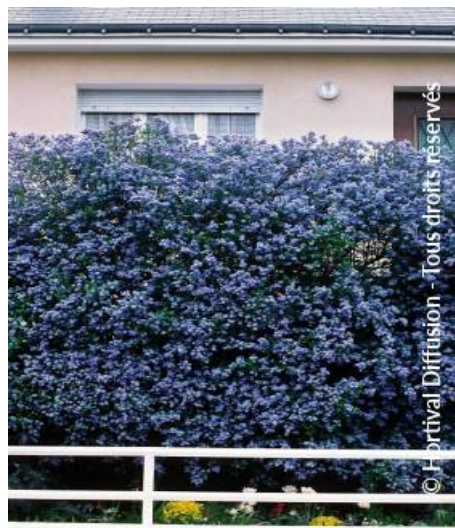

CEANOTHUS arboreus 'TREWITHEN BLUE'

Céanothe arborescent Trewithen Blue

© Hortival Diffusion - Tous droits réservés

© Hortival Diffusion - Tous droits réservés

© Hortival Diffusion - Tous droits réservés

Arbuste persistant, à végétation vigoureuse. Grosses fleurs bleu profond au début du printemps.