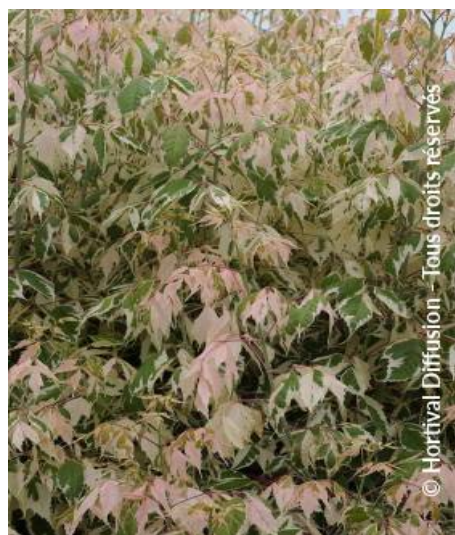

ACER negundo 'FLAMINGO'

Erable à feuilles de Frêne Flamingo

Conseil d'entretien: Donnez-lui la forme souhaitée en automne-hiver. Il supporte une taille sévère, si on souhaite le garder très compact, en touffe.

Origine: Horticole ; obtenteur Bastiaanse (NL) avant 1976

Famille: Arbres

Hauteur à 10 ans: 8 m

Largeur à 10 ans: 6 m

Croissance: rapide

Parfum: Non

Exposition: Soleil - mi ombre

Persistance: Caduc

Port: arborescent

Couleur de feuilles: panaché vert blanc

Couleurs de fleurs: discrète

Type de sol: Frais à sec

Utilisations: Isolé, Alignement, Massif

Calendrier :

J F M A M J J A S O N D