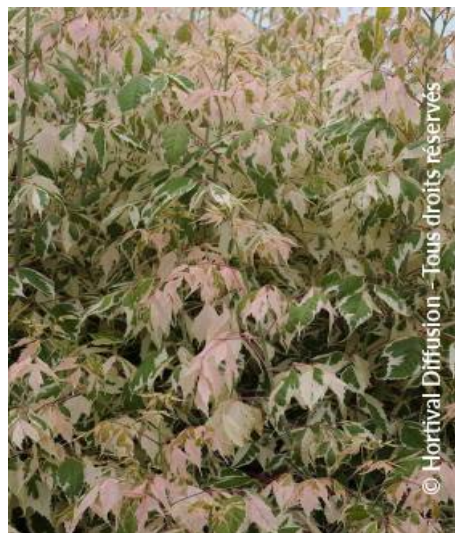

ACER negundo 'FLAMINGO'

Erable à feuilles de Frêne Flamingo

© Hortival Diffusion - Tous droits réservés

© Hortival Diffusion - Tous droits réservés

© Hortival Diffusion - Tous droits réservés

Conseil d'entretien: Donnez-lui la forme souhaitée en automne-hiver. Il supporte une taille sévère, si on souhaite le garder très compact, en touffe.

Origine: Horticole ; obtenteur Bastiaanse (NL) avant 1976

Famille: Arbres

Hauteur à 10 ans: 8 m

Largeur à 10 ans: 6 m

Croissance: rapide

Parfum: Non

Exposition: Soleil - mi ombre

Persistance: Caduc

Port: arborescent

Couleur de feuilles: panaché vert blanc

Couleurs de fleurs: discrète

Type de sol: Frais à sec

Utilisations: Isolé, Alignement, Massif

Calendrier :

J F M A M J J A S O N D