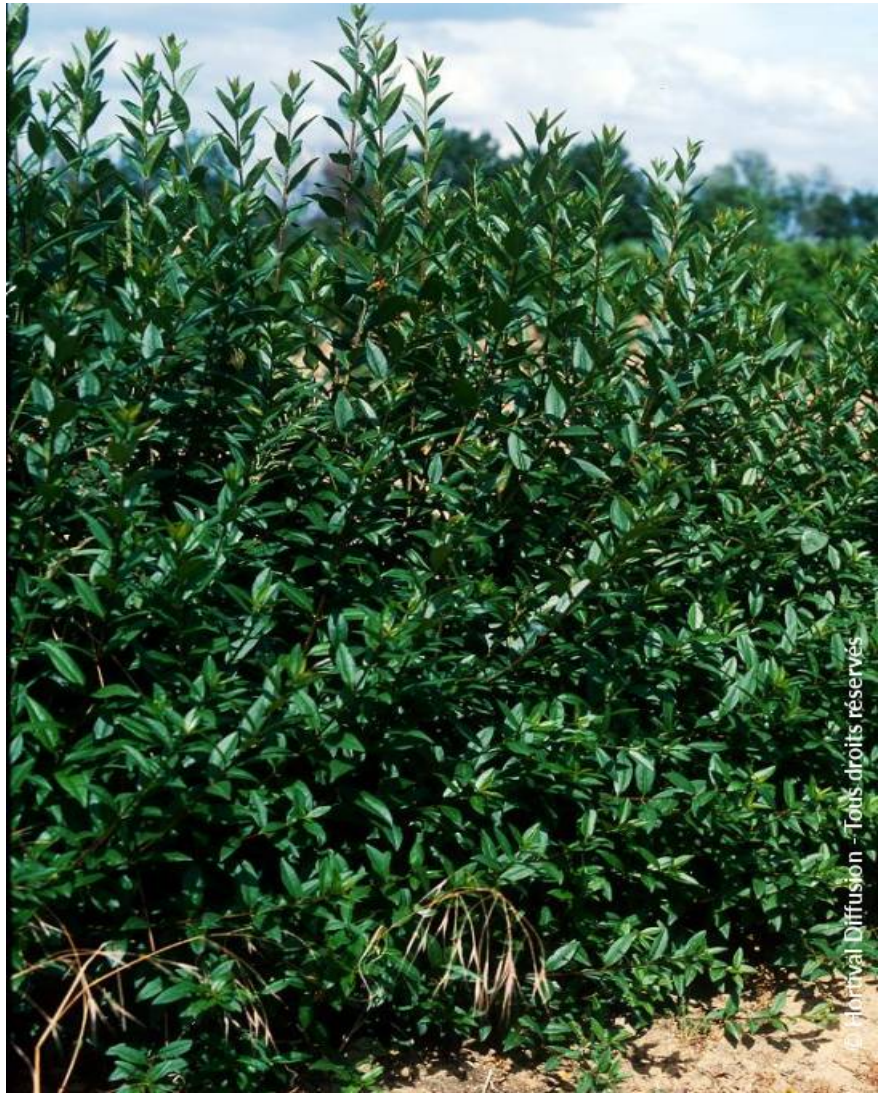

# LIGUSTRUM vulgare 'ATROVIRENS SELECT'

Troène commun Atrouvirens Select

-  **Conseil d'entretien:** Taillez-le à la forme souhaitée si nécessaire, en fin d'hiver ou après la floraison en juillet. La taille supprime souvent la floraison de l'année.
-  **Origine:** Europe à ouest Asie ; sélectionné au Danemark, introduit par Minier en 1976
-  **Famille:** Arbustes
-  **Hauteur à 10 ans:** 4 m
-  **Largeur à 10 ans:** 2 m
-  **Croissance:** rapide
-  **Parfum:** Oui

-  **Exposition:** Soleil - mi ombre
-  **Persistance:** Semi Persistant
-  **Port:** buissonnant
-  **Couleur de feuilles:** vert
-  **Couleurs de fleurs:** blanc crème
-  **Type de sol:** Frais à sec
-  **Utilisations:** Haie, Haie champêtre,