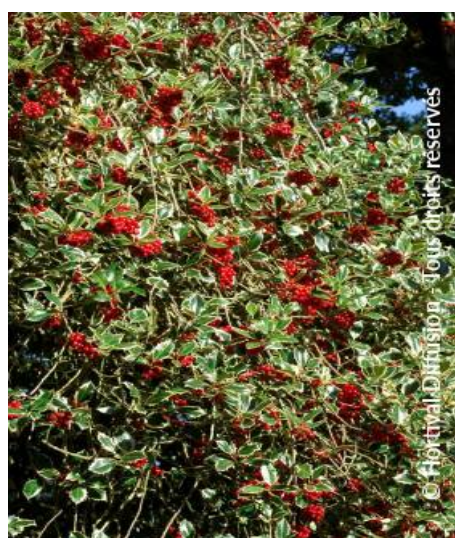

ILEX aquifolium 'ARGENTEOMARGINATA'

Houx commun Argenteomarginata

© Hortival Diffusion - Tous droits réservés

© Hortival Diffusion - Tous droits réservés

© Hortival Diffusion - Tous droits réservés

-  **Conseil d'entretien:** En fin d'hiver, taillez-le aux dimensions souhaitées si nécessaire.
-  **Origine:** Horticole ; obtenu avant 1953
-  **Famille:** Arbustes
-  **Hauteur à 10 ans:** 3 m
-  **Largeur à 10 ans:** 1,5 m
-  **Croissance:** moyenne
-  **Parfum:** Non

-  **Exposition:** Soleil - mi ombre
-  **Persistance:** Persistant
-  **Port:** conique, pyramidal
-  **Couleur de feuilles:** panaché vert blanc
-  **Couleurs de fleurs:** blanc
-  **Type de sol:** Frais à sec
-  **Utilisations:** Isolé, Massif, Bac