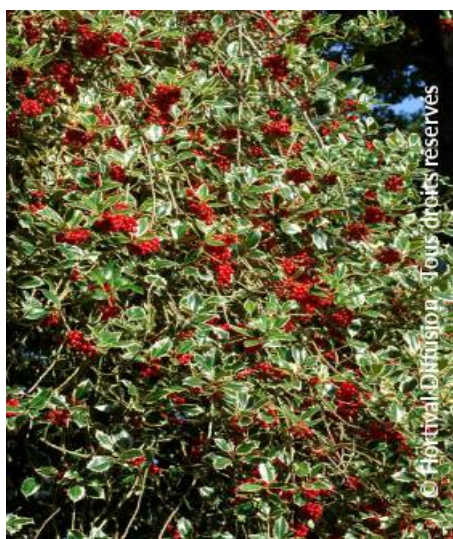

ILEX aquifolium 'ARGENTEOMARGINATA'

Houx commun Argenteomarginata

© Hortival Diffusion - Tous droits réservés

© Hortival Diffusion - Tous droits réservés

© Hortival Diffusion - Tous droits réservés

-  **Conseil d'entretien:** En fin d'hiver, taillez-le aux dimensions souhaitées si nécessaire.
-  **Origine:** Horticole ; obtenu avant 1953
-  **Famille:** Arbustes
-  **Hauteur à 10 ans:** 3 m
-  **Largeur à 10 ans:** 1,5 m
-  **Croissance:** moyenne
-  **Parfum:** Non

-  **Exposition:** Soleil - mi ombre
-  **Persistance:** Persistant
-  **Port:** conique, pyramidal
-  **Couleur de feuilles:** panaché vert blanc
-  **Couleurs de fleurs:** blanc
-  **Type de sol:** Frais à sec
-  **Utilisations:** Isolé, Massif, Bac