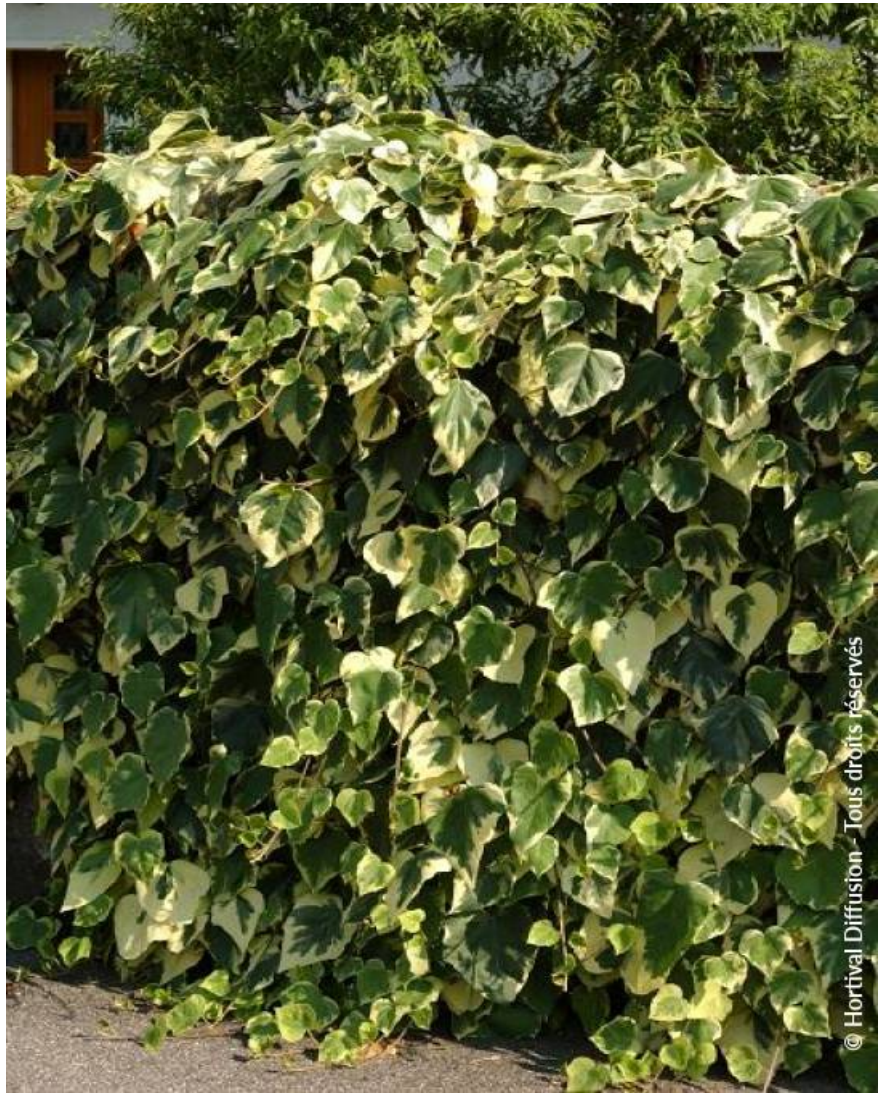

# HEDERA algeriensis 'GLOIRE DE MARENGO'

Lierre Gloire de Marengo

Plante grimpante persistante à grandes feuilles marbrées vert et blanc crème.

**Conseil d'entretien:** En fin d'hiver, taillez-le aux dimensions souhaitées. Palissez ses branches jusqu'à ce qu'il se repose sur son support.

**Origine:** Horticole ; sélectionné à la Villa Marengo, Algérie 1880

**Famille:** Grimpantes

**Hauteur à 10 ans:** 6 m

**Largeur à 10 ans:** 3 m

**Croissance:** rapide

**Parfum:** Non

**Exposition:** Soleil - mi ombre

**Persistance:** Persistant

**Port:** grimpant

**Couleur de feuilles:** panaché vert blanc

**Couleurs de fleurs:**

**Type de sol:** Frais à sec

**Utilisations:** Grimpante, Haie, Bac

Calendrier :

J F M A M J J A S O N D