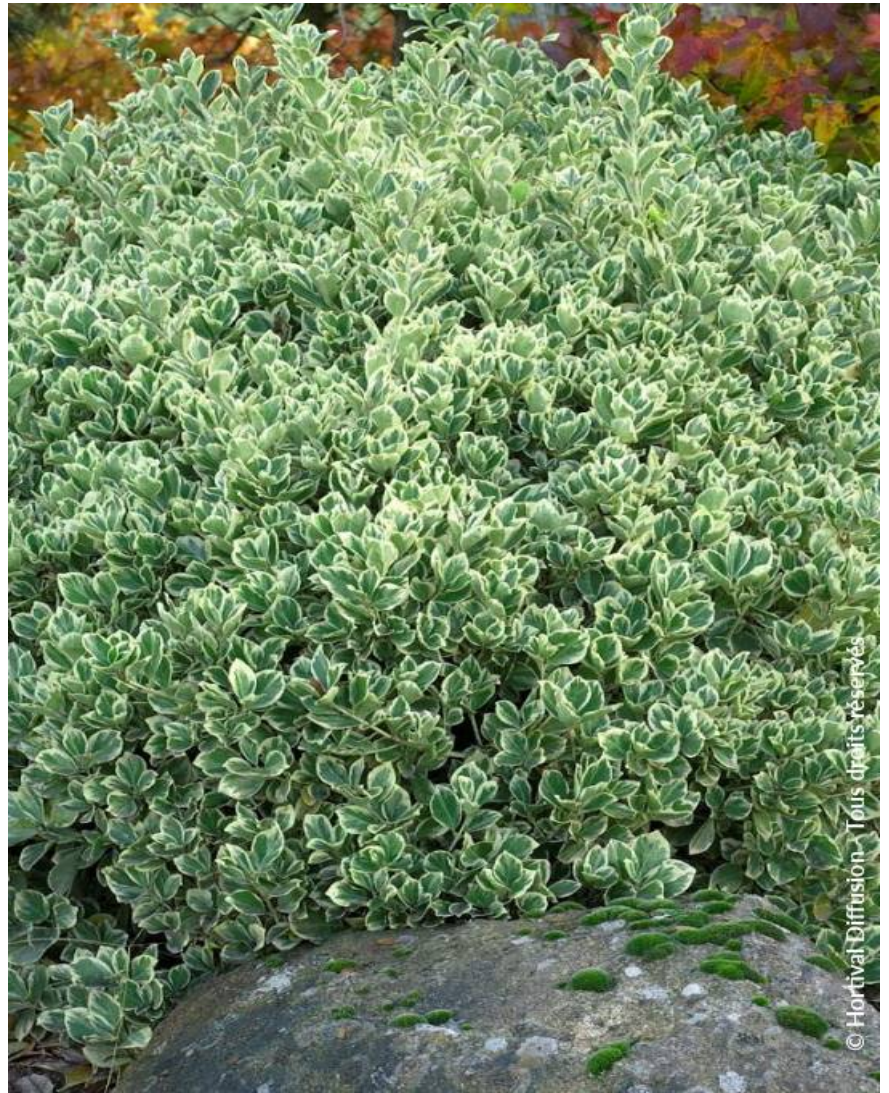

# EUONYMUS japonicus 'PRESIDENT GAUTHIER'

Fusain du Japon President Gauthier

**Conseil d'entretien:** Taille de formation en fin d'hiver si nécessaire.

**Origine:** Horticole

**Famille:** Arbustes

**Hauteur à 10 ans:** 2 m

**Largeur à 10 ans:** 1,5 m

**Croissance:** rapide

**Parfum:**

**Exposition:** Soleil - mi ombre

**Persistance:** Persistant

**Port:** arrondi, boule

**Couleur de feuilles:** panaché vert blanc

**Couleurs de fleurs:**

**Type de sol:** Frais à sec

**Utilisations:** Bac, Haie, Massif

Calendrier :

J F M A M J J A S O N D