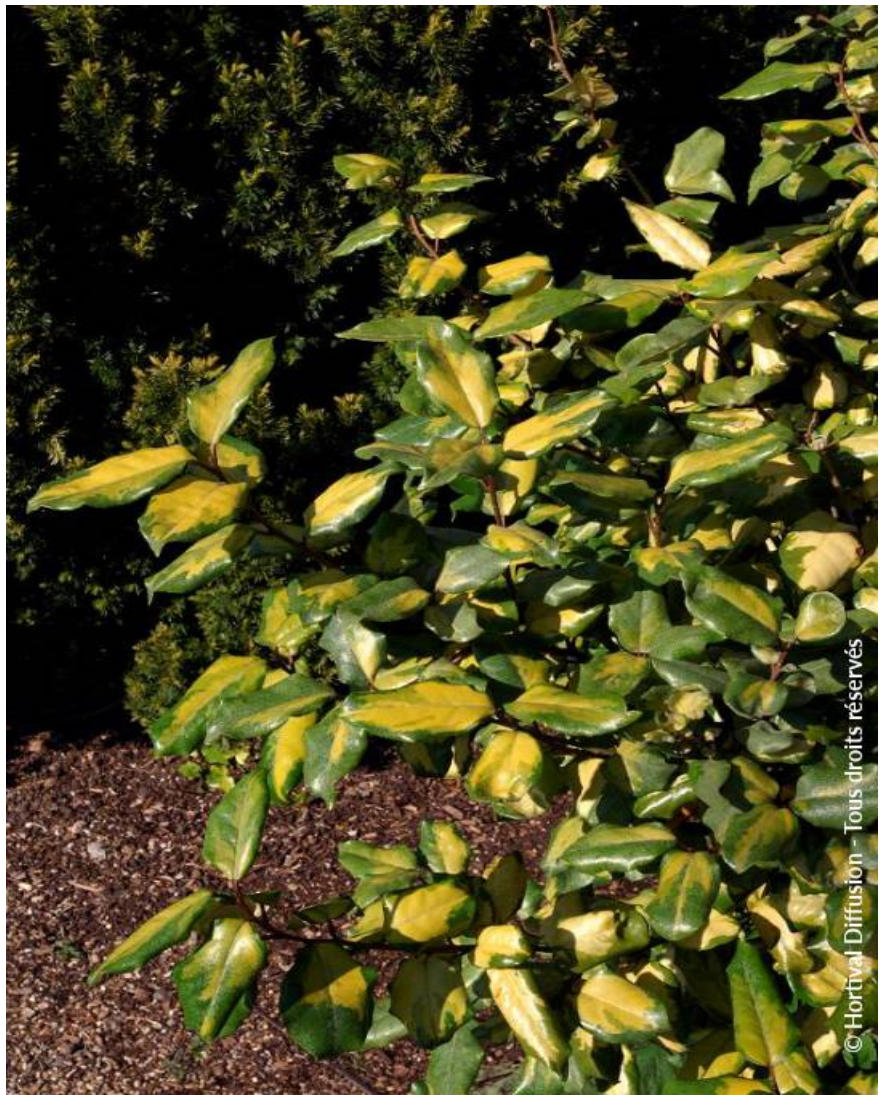

ELAEAGNUS x ebbingei 'LIMELIGHT'

Chalef hybride Limelight

-  **Conseil d'entretien:** Taille de formation en fin d'hiver.
-  **Origine:** Horticole ; obtenu aux Pays-Bas 1999
-  **Famille:** Arbustes
-  **Hauteur à 10 ans:** 3 m
-  **Largeur à 10 ans:** 2 m
-  **Croissance:** rapide
-  **Parfum:** Oui

-  **Exposition:** Soleil - mi ombre
-  **Persistance:** Persistant
-  **Port:** buissonnant
-  **Couleur de feuilles:** panaché vert jaune
-  **Couleurs de fleurs:** blanc crème
-  **Type de sol:** Frais à sec
-  **Utilisations:** Massif, Haie, Haie champêtre