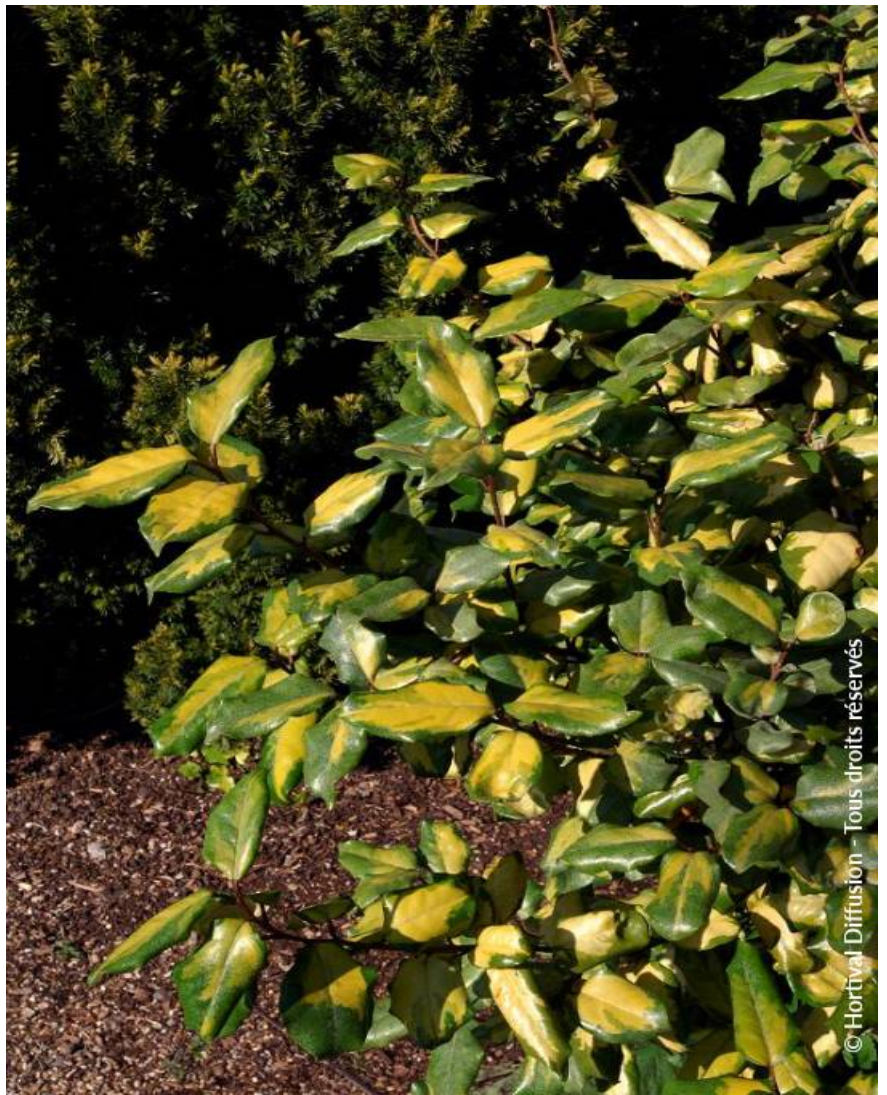

# ELAEAGNUS x ebbingei 'LIMELIGHT'

Chalef hybride Limelight

-  **Conseil d'entretien:** Taille de formation en fin d'hiver.
-  **Origine:** Horticole ; obtenu aux Pays-Bas 1999
-  **Famille:** Arbustes
-  **Hauteur à 10 ans:** 3 m
-  **Largeur à 10 ans:** 2 m
-  **Croissance:** rapide
-  **Parfum:** Oui

-  **Exposition:** Soleil - mi ombre
-  **Persistance:** Persistant
-  **Port:** buissonnant
-  **Couleur de feuilles:** panaché vert jaune
-  **Couleurs de fleurs:** blanc crème
-  **Type de sol:** Frais à sec
-  **Utilisations:** Massif, Haie, Haie champêtre