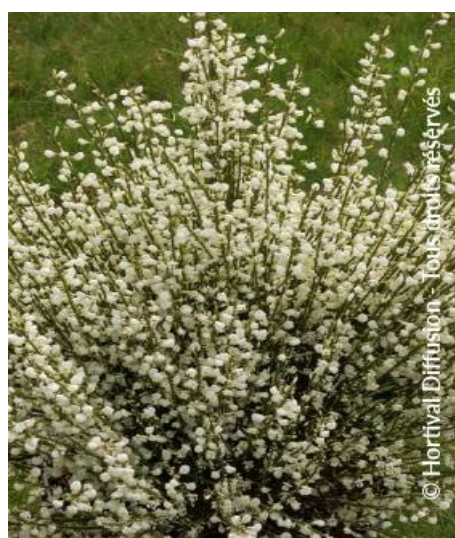

CYTISUS x praecox 'ALBUS'

Genêt précoce blanc Albus

© Hortival Diffusion - Tous droits réservés

© Hortival Diffusion - Tous droits réservés

© Hortival Diffusion - Tous droits réservés

Arbuste persistant très compact. Floraison parfumée blanc pur. Plante mellifère.

Conseil d'entretien: Après la floraison, supprimez environ les 2/3 de la longueur des rameaux, pour harmoniser sa forme, le garder compact. Supprimez ses fruits en gousses qui le fatiguent.

Origine: Horticole ; obtenteur Daisy Hill Nursery (GB) avant 1911

Famille: Arbustes

Hauteur à 10 ans: 1,5 m

Largeur à 10 ans: 1 m

Croissance: moyenne

Parfum: Oui

Exposition: Plein soleil

Persistance: Caduc

Port: buissonnant

Couleur de feuilles: vert

Couleurs de fleurs: blanc

Type de sol: Frais à sec

Utilisations: Isolé, Massif, Bac

Calendrier :

J F M A M J J A S O N D