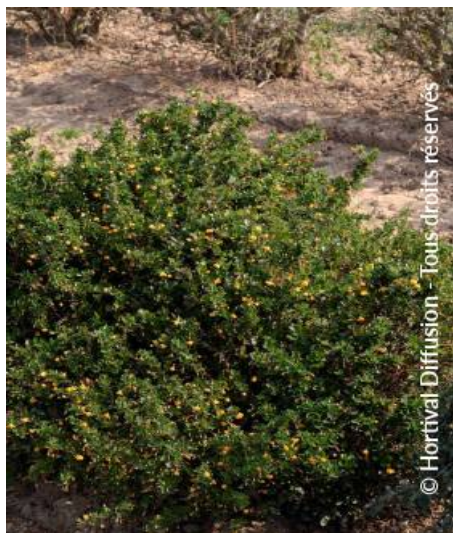

BERBERIS buxifolia 'NANA'

Epine vinette à feuilles de buis nain

-  **Conseil d'entretien:** Taille peu nécessaire pouvant se pratiquer après la floraison.
-  **Origine:** Chili ; sélection introduite avant 1867
-  **Famille:** Arbustes
-  **Hauteur à 10 ans:** 0,5 m
-  **Largeur à 10 ans:** 0,5 m
-  **Croissance:** lente
-  **Parfum:** Non

-  **Exposition:** Soleil - mi ombre
-  **Persistance:** Persistant
-  **Port:** arrondi, boule
-  **Couleur de feuilles:** vert bleuté
-  **Couleurs de fleurs:** jaune
-  **Type de sol:** Frais à sec
-  **Utilisations:** Rocaille, Bac, Massif