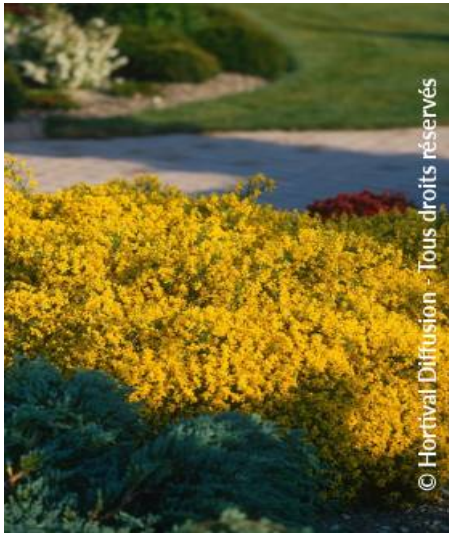

# GENISTA *lydia*

## Lydian broom

© Hortival Diffusion - Tous droits réservés

© Hortival Diffusion - Tous droits réservés

© Hortival Diffusion - Tous droits réservés

Dwarf shrub with excellent yellow flower late spring. Drought and lime tolerant.

**Width at 10 years:** 0,5 m

**Growth:** Medium

**Fragrance:** No

**Exposure:** Full sun

**Evergreen/Deciduous:** Deciduous

**Shape:** creeping, prostrate

**Colour of leaves:** Green

**Colour of flowers:** Yellow