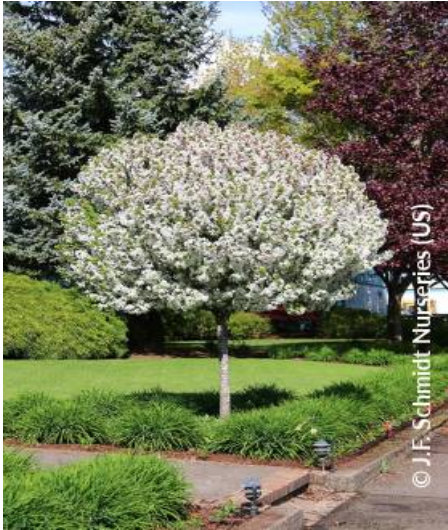

# MALUS x JFS SPARKLING SPRITE (R) 'JFS KW207' cov

© J.F. Schmidt Nurseries (US)

© J.F. Schmidt Nurseries (US)

© J.F. Schmidt Nurseries (US)

-  **Pflegehinweise:**
-  **Origine:**
-  **Pflanzentyp:** Bäumen
-  **Höhe der Pflanze mit 10 Jahren:** 4 m
-  **Breite der Pflanze mit 10 Jahren:** 4 m
-  **Wachstum:** Mittelmässig
-  **Duft:** Nicht

-  **Standort:** Sonnig-halbschattig
-  **Immergrün:** Laubabwerfend
-  **Form:** Abgerundet, Kugel, kugelförmig
-  **Blattfarbe:** grün
-  **Farbe der Blüten:** weiss/rosa
-  **Bodenbeschaffenheit:** Frisch bis trocken
-  **Verwendung:** Beet, Einzelstellung, Alleebaum