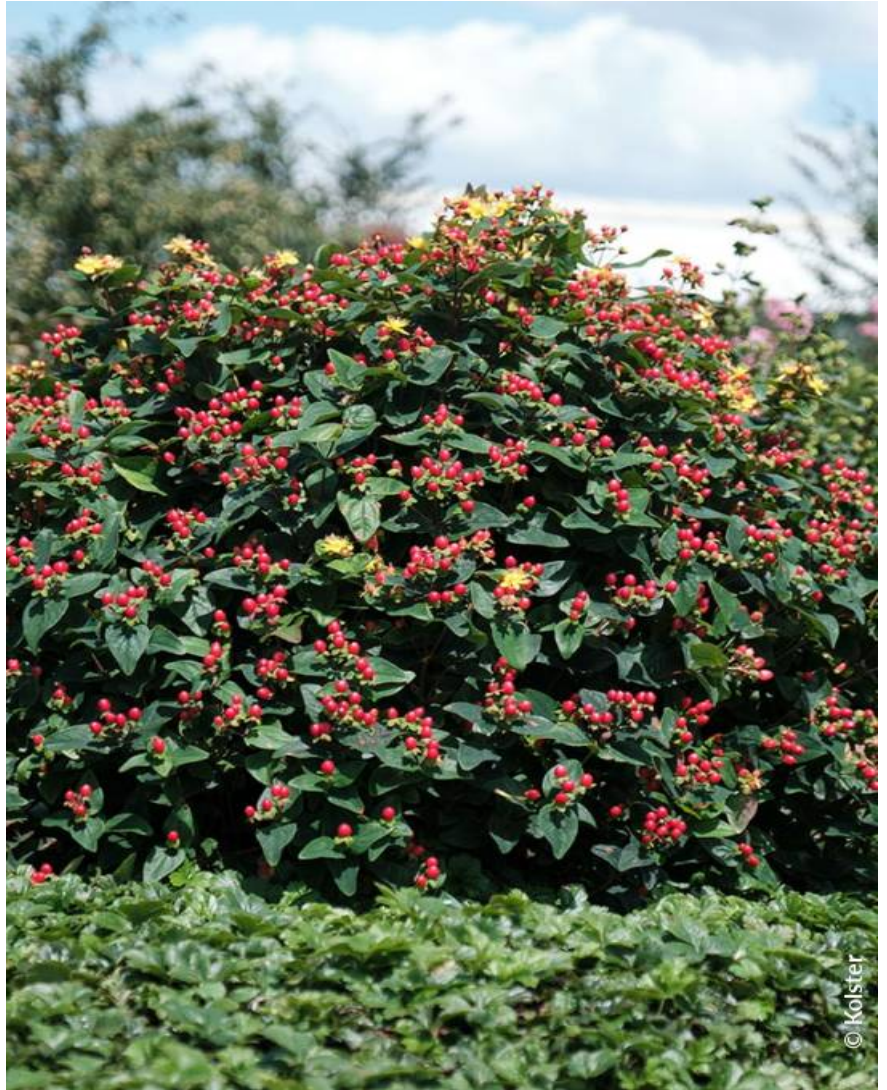

HYPERICUM x inodorum MAGICAL (R) LIGHTNING 'Kolmligh' cov

-  **Pflegehinweise:**
-  **Origine:**
-  **Pflanzentyp:** Sträucher
-  **Höhe der Pflanze mit 10 Jahren:** 1 m
-  **Breite der Pflanze mit 10 Jahren:** 0,5 m
-  **Wachstum:** Mittelmässig
-  **Duft:**

-  **Standort:** Auspruchslos
-  **Immergrün:** Halbbimmergrün
-  **Form:** Abgerundet, Kugel, kugelförmig
-  **Blattfarbe:** grün
-  **Farbe der Blüten:** gelb
-  **Bodenbeschaffenheit:** Frisch bis trocken
-  **Verwendung:** Beet, Trog, Steingarten
-  **Editor:** Sapho