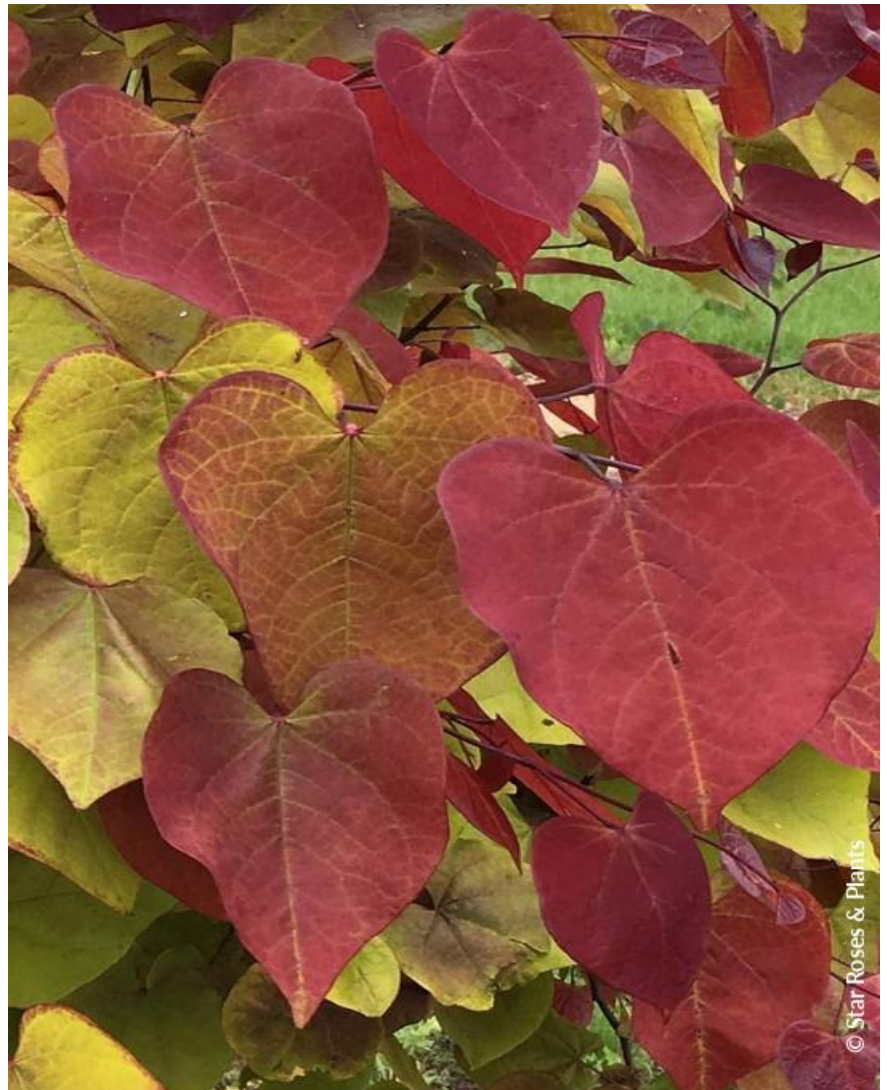

# CERCIS canadensis ETERNAL FLAME (R)

### Judasbaum ETERNAL FLAME®

Wunderschönes herzförmiges Laub mit vielen Farben, die sich bis in den Herbst hinein entwickeln.

**Pflegehinweise:** Im Winter Totholz entfernen, Formschnitt wenn nötig nach der Blüte.

**Standort:** Sonnig-halbschattig

**Immergrün:** Laubabwerfend

**Form:** Abgerundet, Kugel, kugelförmig

**Blattfarbe:** grün

**Farbe der Blüten:** rosa

**Bodenbeschaffenheit:** Frisch bis trocken

**Verwendung:** Beet, Einzelstellung,