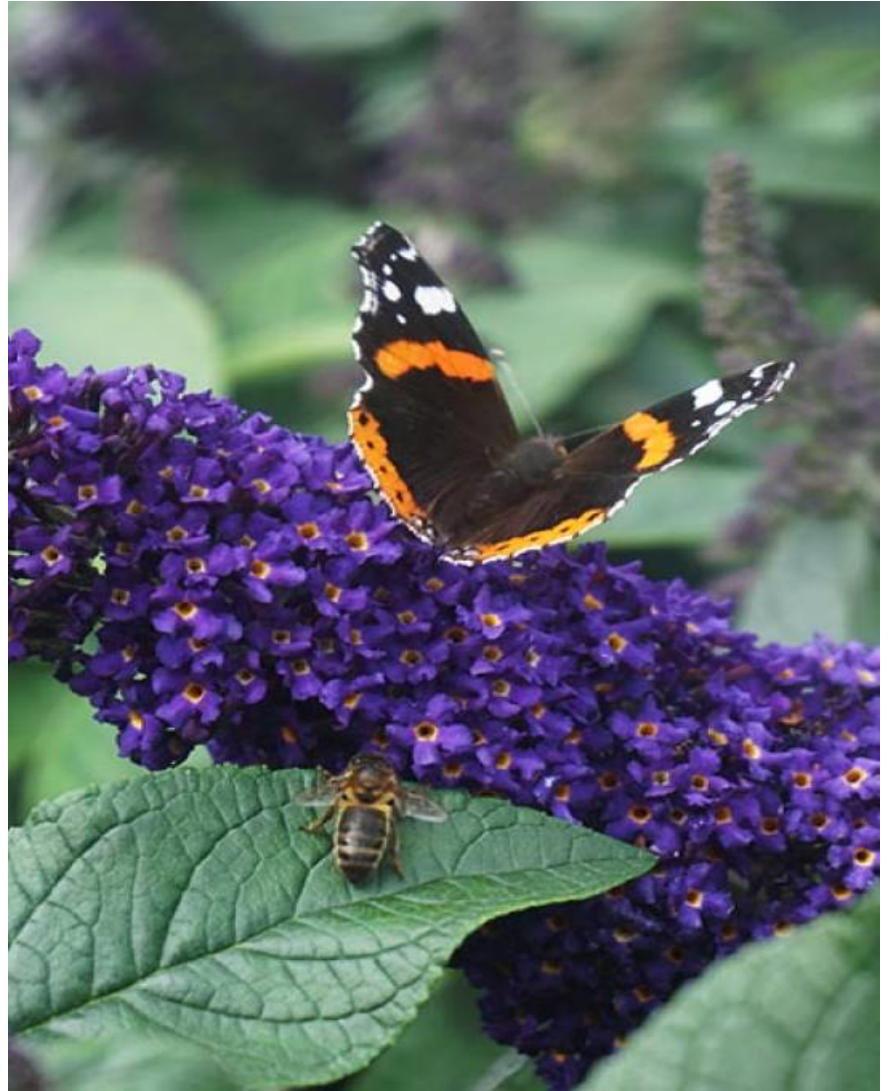

# BUDDLEJA x davidii PW (R) ROCKETSTAR (R) INDIGO 'SMNBDBT' cov

PW  
PROVEN  
WINNERS®  
The #1 Plant Brand®

 **Pflegehinweise:**

 **Origine:**

 **Pflanzentyp:** Sträucher

 **Höhe der Pflanze mit 10 Jahren:** 1 m

 **Breite der Pflanze mit 10 Jahren:** 1 m

 **Wachstum:** Mittelmässig

 **Duft:** Ja

 **Standort:** Vollsonnig

 **Immergrün:** Laubabwerfend

 **Form:** Abgerundet, Kugel, kugelförmig

 **Blattfarbe:** blaugrün

 **Farbe der Blüten:** blau

 **Bodenbeschaffenheit:** Frisch bis trocken

 **Verwendung:** Beet, Trog, Steingarten

 **Editor:** Valkplant

Kalender :

J F M A M J J A S O N D