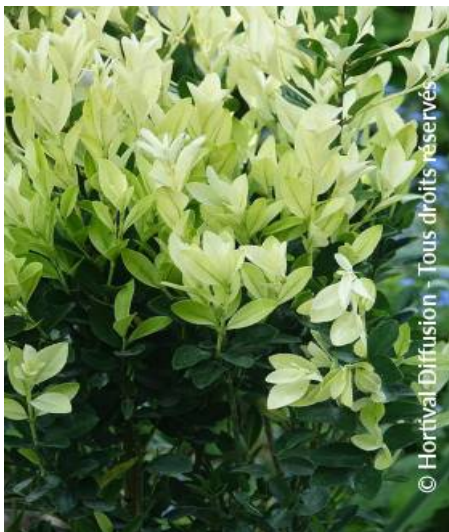

# EUONYMUS japonicus EXTRAVAGANZA (R)

'Eujacodek' cov

 **Pflegehinweise:**

 **Origine:**

 **Pflanzentyp:** Sträucher

 **Höhe der Pflanze mit 10 Jahren:** 0,5 m

 **Breite der Pflanze mit 10 Jahren:** 0,5 m

 **Wachstum:** Mittelmässig

 **Duft:**

 **Standort:** Sonnig-halbschattig

 **Immergrün:** Immergrün

 **Form:** Abgerundet, Kugel, kugelförmig

 **Blattfarbe:** panaschiert grün, weiss

 **Farbe der Blüten:**

 **Bodenbeschaffenheit:** Frisch bis trocken

 **Verwendung:** Beet, Steingarten, Trog

Kalender : 

J	F	M	A	M	J	J	A	S	O	N	D
---	---	---	---	---	---	---	---	---	---	---	---