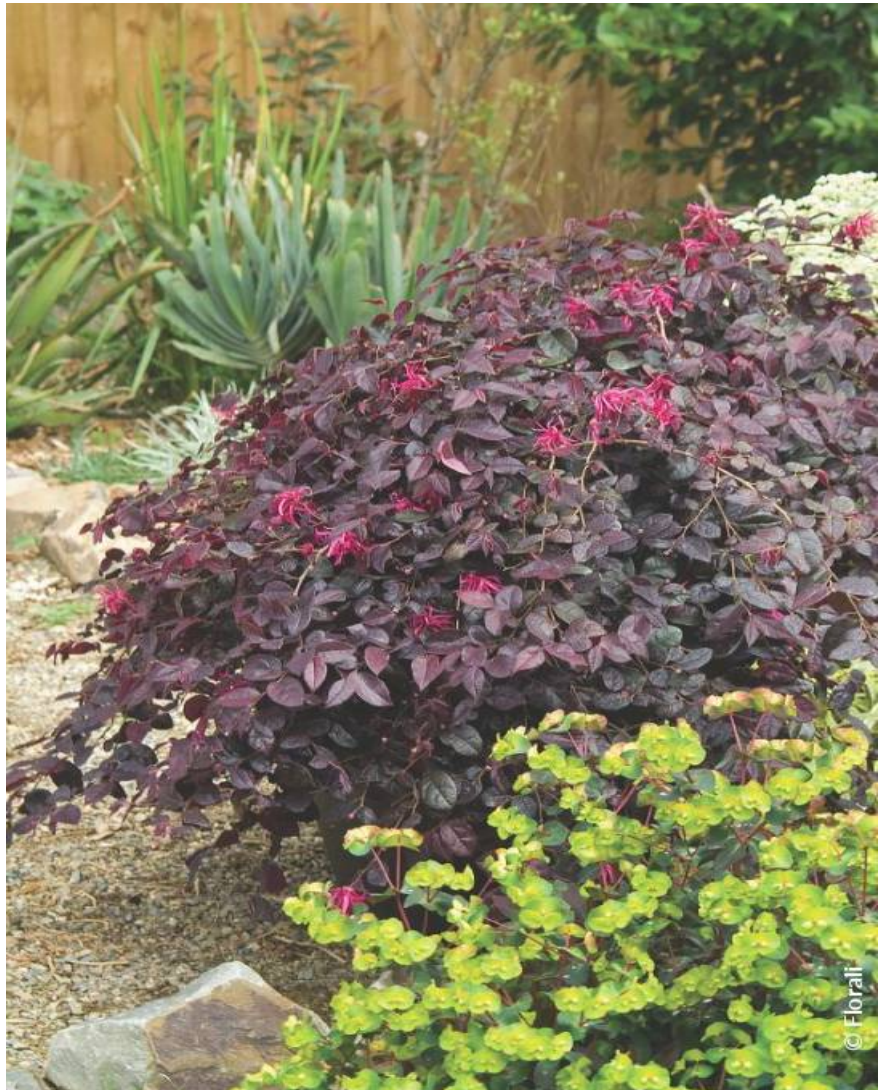

LOROPETALUM chinense PLUM GORGEOUS (R) 'Pgaplugor' cov

-  **Pflegehinweise:**
-  **Origine:**
-  **Pflanzentyp:** Sträucher
-  **Höhe der Pflanze mit 10 Jahren:** 1 m
-  **Breite der Pflanze mit 10 Jahren:** 1,5 m
-  **Wachstum:** Mittelmässig
-  **Duft:** Nicht

-  **Standort:** Halbschattig
-  **Immergrün:** Immergrün
-  **Form:** Beitwüchsig, schirmförmig
-  **Blattfarbe:** purpur
-  **Farbe der Blüten:** purpurrot
-  **Bodenbeschaffenheit:** Frisch
-  **Verwendung:** Einzelstellung, Einzelstellung, Trog