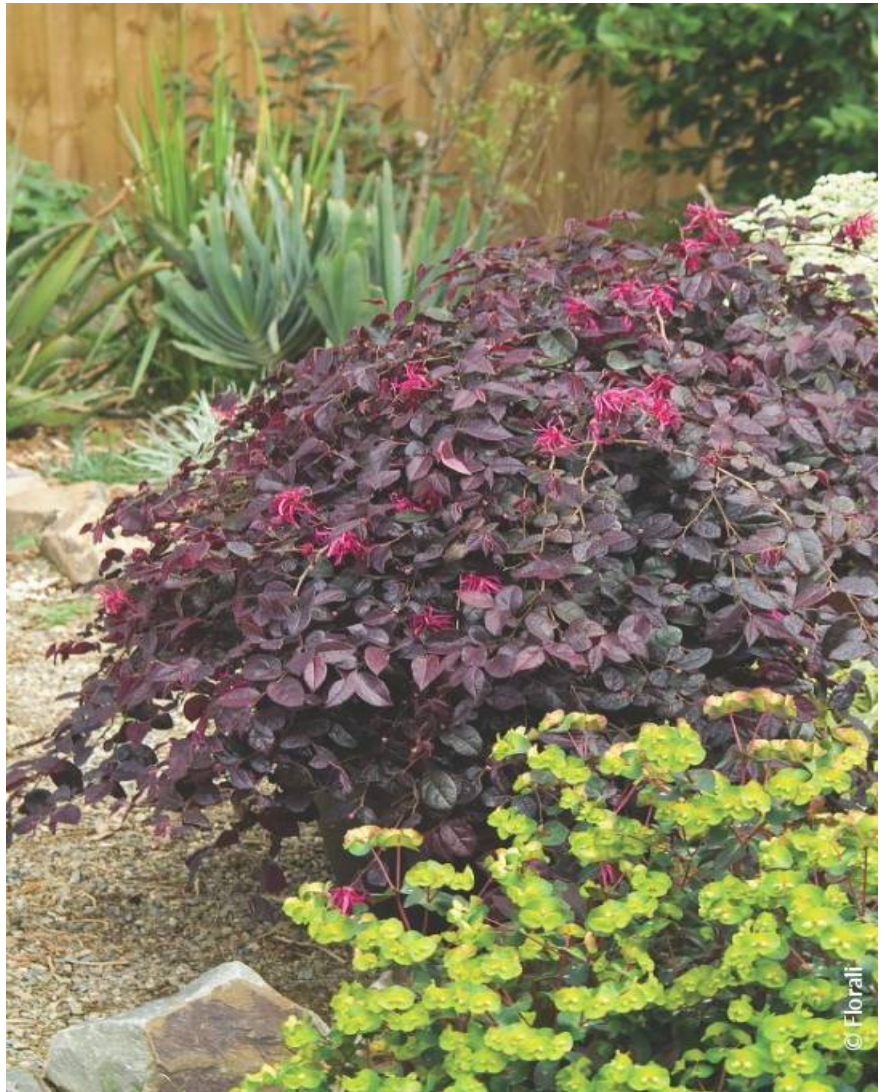

LOROPETALUM chinense PLUM GORGEOUS (R) 'Pgaplugor' cov

-  **Pflegehinweise:**
-  **Origine:**
-  **Pflanzentyp:** Sträucher
-  **Höhe der Pflanze mit 10 Jahren:** 1 m
-  **Breite der Pflanze mit 10 Jahren:** 1,5 m
-  **Wachstum:** Mittelmässig
-  **Duft:** Nicht

-  **Standort:** Halbschattig
-  **Immergrün:** Immergrün
-  **Form:** Beitwüchsig, schirmförmig
-  **Blattfarbe:** purpur
-  **Farbe der Blüten:** purpurrot
-  **Bodenbeschaffenheit:** Frisch
-  **Verwendung:** Einzelstellung, Einzelstellung, Trog