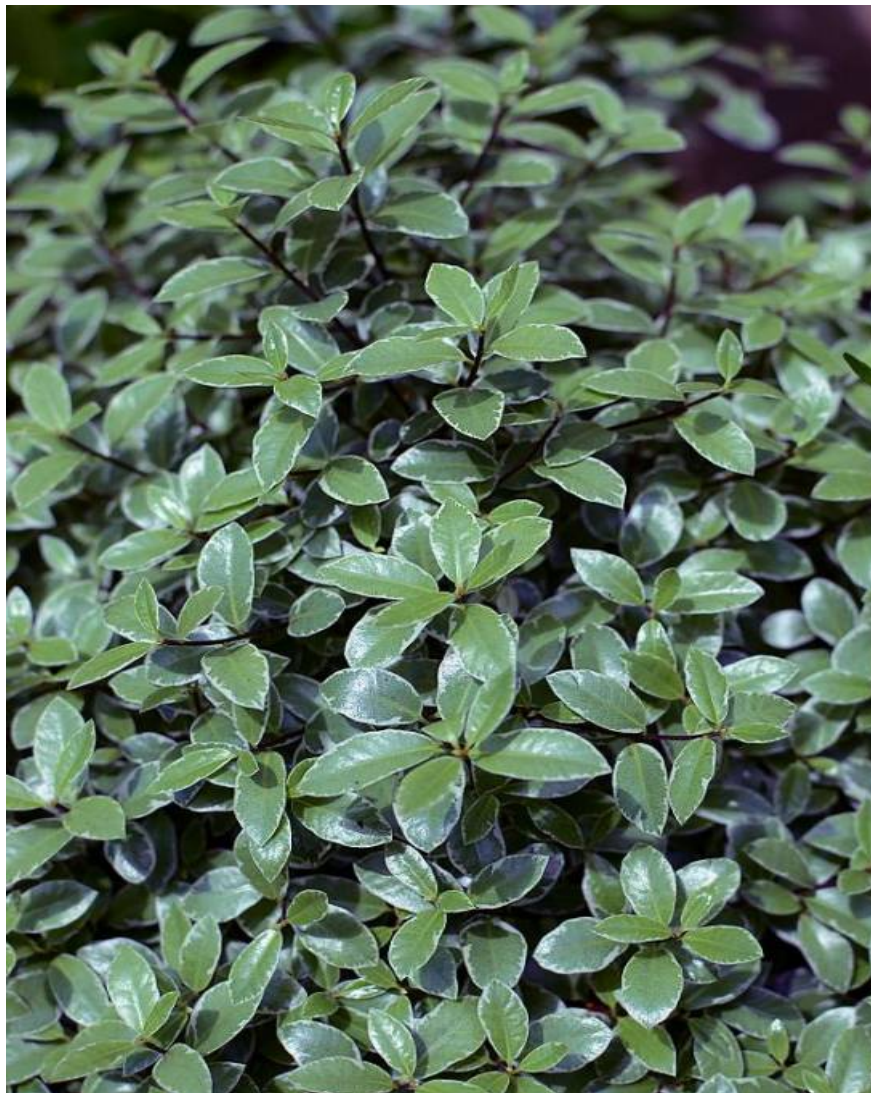

# PITTOSPORUM tenuifolium 'Silver Ball'

Schmalblättriger Klebsame Silver Ball

-  **Pflegehinweise:** Der Schnitt, selten notwendig, erfolgt zum Winterende.
-  **Origine:** Selektion ; Züchters Rachelle & Mark Fyfe, Hastings (NZ) 1997
-  **Pflanzentyp:** Mittelmeerpflanzen
-  **Höhe der Pflanze mit 10 Jahren:** 1 m
-  **Breite der Pflanze mit 10 Jahren:** 1 m
-  **Wachstum:** Langsam
-  **Duft:** Ja

-  **Standort:** Sonnig-halbschattig
-  **Immergrün:** Immergrün
-  **Form:** Abgerundet, Kugel, kugelförmig
-  **Blattfarbe:** grau, silbrig
-  **Farbe der Blüten:** purpur
-  **Bodenbeschaffenheit:** Frisch bis trocken
-  **Verwendung:** Beet, Einzelstellung, Trog
-  **Editor:** Sapho