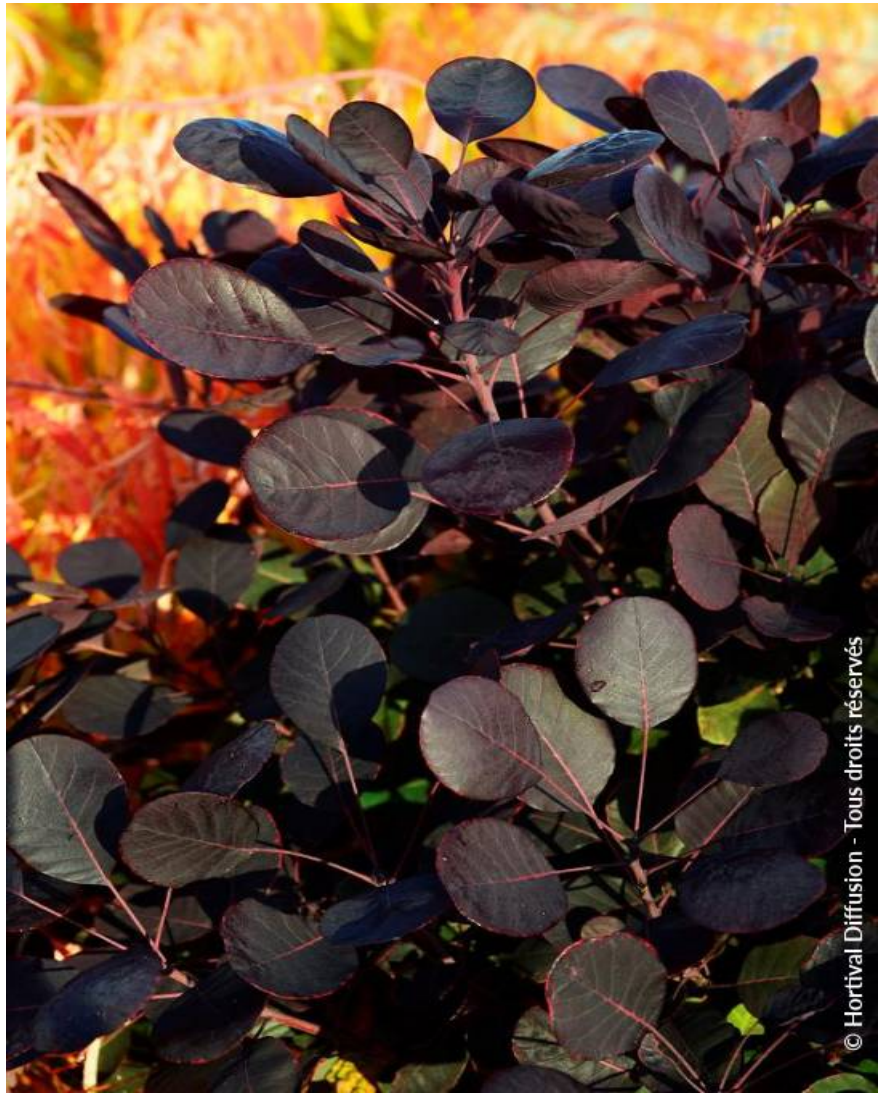

COTINUS coggygia 'Lilla' cov

Perrückenstrauch Lilla

© Hortival Diffusion - Tous droits réservés

© Hortival Diffusion - Tous droits réservés

© Hortival Diffusion - Tous droits réservés

Perückenstrauch mit kompaktem Wuchs, Blätter purpurrot mit rosa Rand. Rote Herbstfärbung.

-  **Pflegehinweise:** Starker Rückschnitt am Winterende möglich.
-  **Origine:** Selektion ; Züchter Dr. Miklos Jozsa (HU) 2010
-  **Pflanzentyp:** Sträucher
-  **Höhe der Pflanze mit 10 Jahren:** m
-  **Breite der Pflanze mit 10 Jahren:** m
-  **Wachstum:** Mittelmässig
-  **Duft:** Nicht

-  **Standort:** Vollsonnig
-  **Immergrün:** Laubabwerfend
-  **Form:** Abgerundet, Kugel, kugelförmig
-  **Blattfarbe:** purpur
-  **Farbe der Blüten:** purpurrot
-  **Bodenbeschaffenheit:** Frisch bis trocken
-  **Verwendung:** Steingarten, Beet, Trog
-  **Editor:** Cultivaris