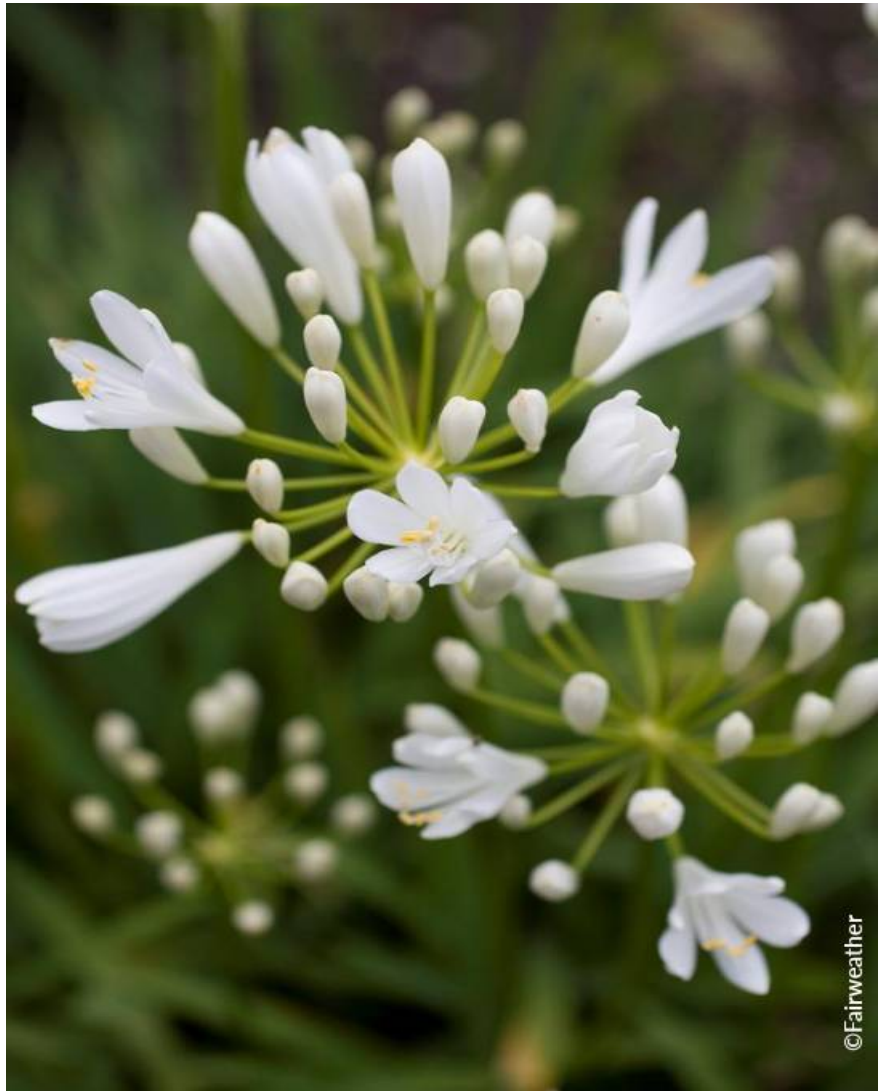

# AGAPANTHUS 'SNOW PIXIE'

## Schmucklilie Snow Pixie

Schmucklilie mit sehr kompaktem Wuchs, zahlreiche weisse Blüten auf kurzen Stielen.

**Pflegehinweise:** Sollte vor starken Frösten geschützt werden, am Besten mit Vlies abdecken.

**Origine:** Selektion ; Züchter Ken Rigney (GB)

**Pflanzentyp:** Mittelmeerpflanzen

**Höhe der Pflanze mit 10 Jahren:** 0,5 m

**Breite der Pflanze mit 10 Jahren:** 1 m

**Wachstum:** Mittelmässig

**Duft:** Nicht

**Standort:** Vollsonnig

**Immergrün:** Immergrün

**Form:** Busch, ein/zweijährige Büsche

**Blattfarbe:** grün

**Farbe der Blüten:** Weiss

**Bodenbeschaffenheit:**

Frisch bis trocken

**Verwendung:** Beet, Steingarten, Trog