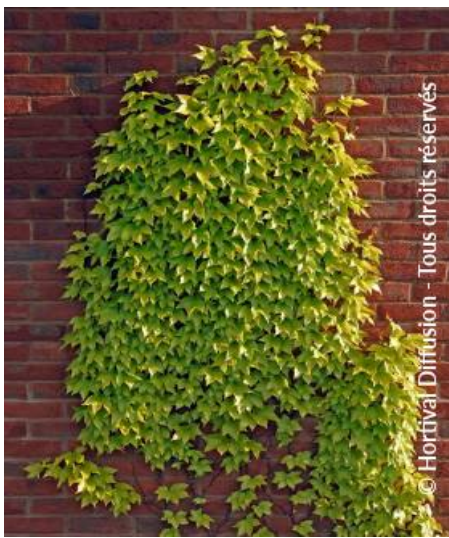

PARTHENOCISSUS tricuspidata 'FENWAY PARK'

Dreispiitzige Jungfernrebe Fenway Park

-  **Pflegehinweise:** Gewünschten Rückschnitt am Besten im März durchführen.
-  **Origine:** Selektion von Peter Del Tredici aus Boston (USA) 1988
-  **Pflanzentyp:** Kletterpflanzen
-  **Höhe der Pflanze mit 10 Jahren:** 6 m
-  **Breite der Pflanze mit 10 Jahren:** 3 m
-  **Wachstum:** Mittelmässig
-  **Duft:** Nicht

-  **Standort:** Sonnig-halbschattig
-  **Immergrün:** Laubabwerfend
-  **Form:** Kletternd
-  **Blattfarbe:** gelb, golden
-  **Farbe der Blüten:**
-  **Bodenbeschaffenheit:** Auspruchslos
-  **Verwendung:** Schlingpflanze, Trog, Hecke