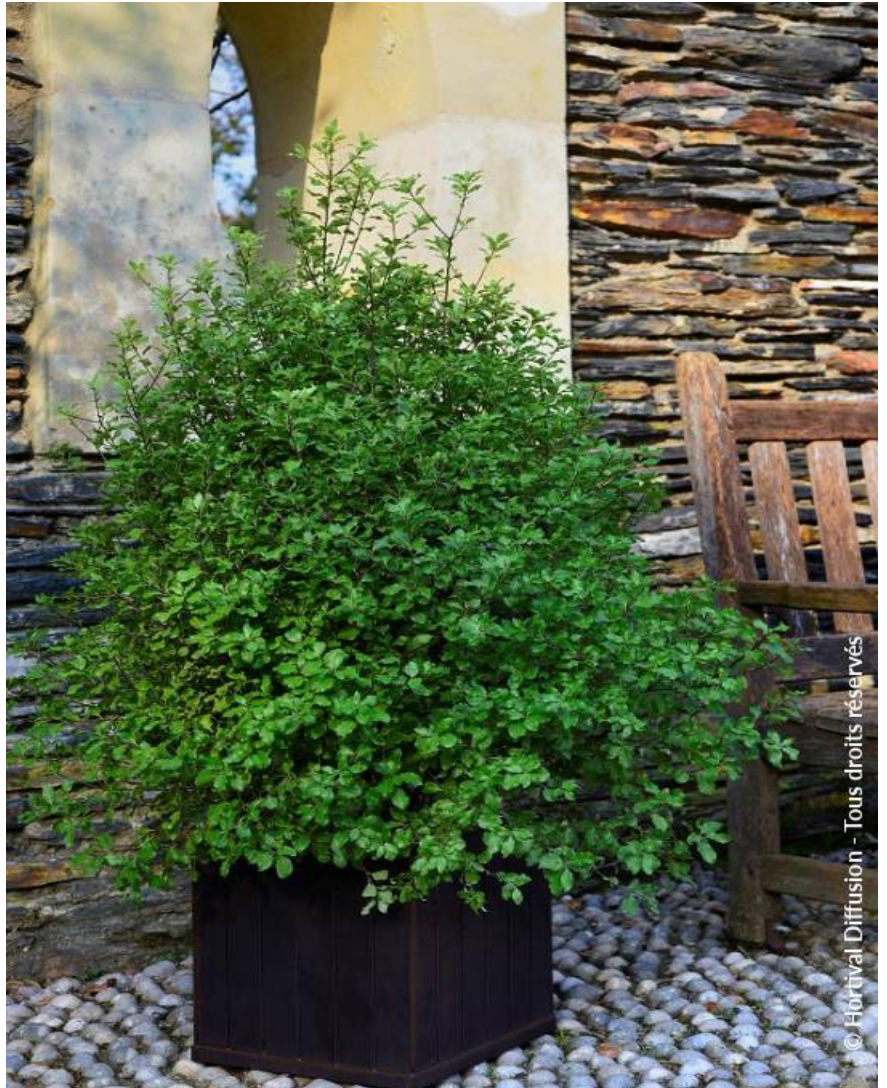

© Hortival Diffusion - Tous droits réservés

Immergrüner Zwergstrauch. Kugelig. Grüne Blätter. Vor Frost schützen.

Pflegehinweise: Rückschnitt im Winter möglich, sollte vor Frösten geschützt werden.

Origine: Selektion ; Züchter pépinières Minier (F) 2012

Pflanzentyp: Mittelmeerpflanzen

Höhe der Pflanze mit 10 Jahren: 2 m

Breite der Pflanze mit 10 Jahren: 2 m

Wachstum: Mittelmässig

Duft: Nicht

Standort: Sonnig-halbschattig

Immergrün: Immergrün

Form: Abgerundet, Kugel, kugelförmig

Blattfarbe: blaugrün

Farbe der Blüten:

Bodenbeschaffenheit:
Frisch bis trocken

Verwendung: Beet, Trog, Einzelstellung

Editor: Hortival diffusion

Kalender : J F M A M J J A S O N D