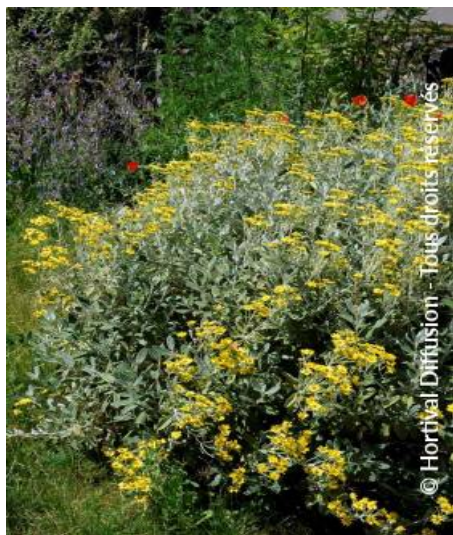

SENECIO compactus DRYSDALE

Senecio Drysdale

-  **Pflegehinweise:** Leichter Formschnitt nach der Blütezeit möglich.
-  **Origine:** Selektion (Neuseeland)
-  **Pflanzentyp:** Mittelmeerpflanzen
-  **Höhe der Pflanze mit 10 Jahren:** 1,5 m
-  **Breite der Pflanze mit 10 Jahren:** 1,5 m
-  **Wachstum:** Mittelmässig
-  **Duft:** Nicht

-  **Standort:** Sonnig-halbschattig
-  **Immergrün:** Immergrün
-  **Form:** Abgerundet, Kugel, kugelförmig
-  **Blattfarbe:** grau, silbrig
-  **Farbe der Blüten:** gelb
-  **Bodenbeschaffenheit:** Frisch bis trocken
-  **Verwendung:** Beet, Steingarten, Trog