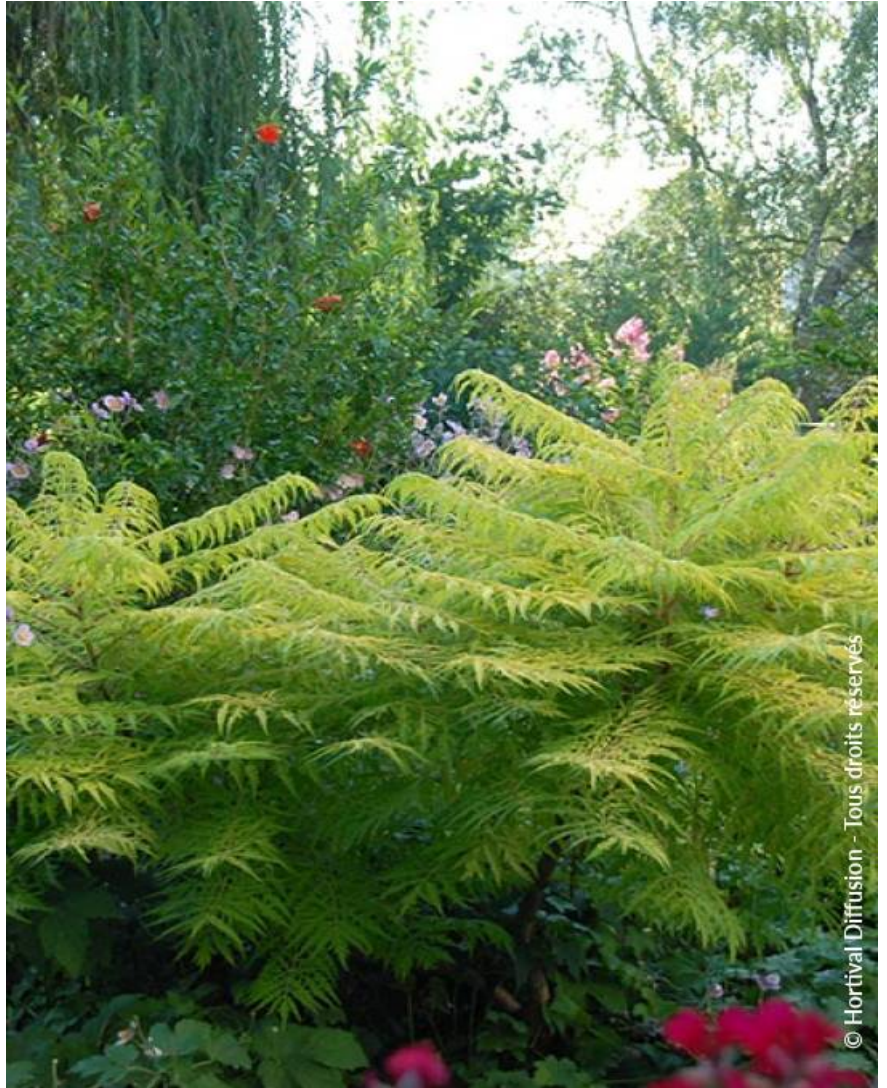

# RHUS typhina TIGER EYES (R) 'Baitiger' cov

Essigbaum TIGER EYES®

FIRST  
EDITIONS  
SELECTED FOR SUCCESS®

**Pflegehinweise:** Kann alle 5 Jahre stark zurückgeschnitten werden.

**Origine:** Selektion ; Züchter Steven Jorgensen (USA) 1985

**Pflanzentyp:** Sträucher

**Höhe der Pflanze mit 10 Jahren:** 3 m

**Breite der Pflanze mit 10 Jahren:** 3 m

**Wachstum:** Mittelmässig

**Duft:** Nicht

**Standort:** Vollsonnig

**Immergrün:** Laubabwerfend

**Form:** Strauchförmig

**Blattfarbe:** gelb, golden

**Farbe der Blüten:** rot

**Bodenbeschaffenheit:**  
Auspruchslos

**Verwendung:** Einzelstellung,  
Beet, Steingarten

**Editor:** Bailey

Kalender :

J

F