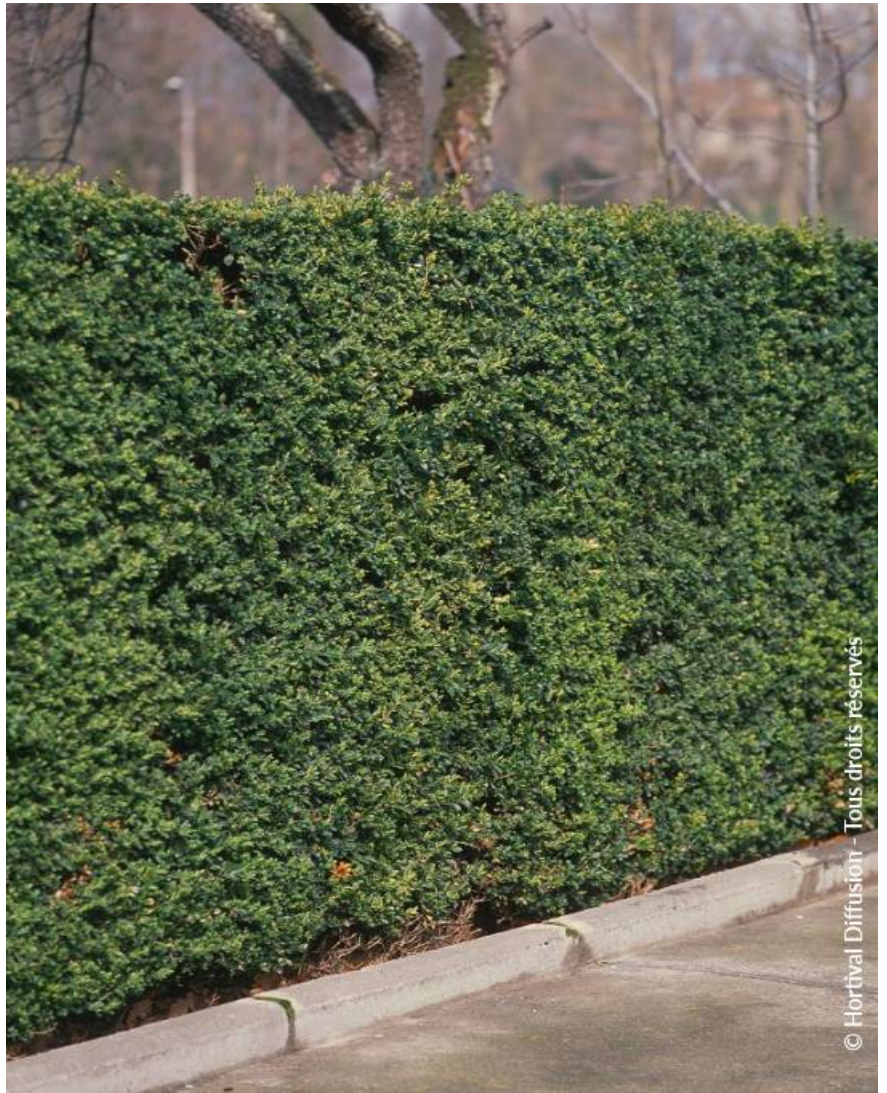

BUXUS sempervirens 'ARBORESCENS'

Buchsbaum

-  **Pflegehinweise:** Formschnitt im Mai/Juni oder im September möglich.
-  **Origine:** Europa
-  **Pflanzentyp:** Sträucher
-  **Höhe der Pflanze mit 10 Jahren:** 1,5 m
-  **Breite der Pflanze mit 10 Jahren:** 1 m
-  **Wachstum:** Mittelmässig
-  **Duft:** Nicht
-  **Standort:** Sonnig-halbschattig
-  **Immergrün:** Immergrün
-  **Form:** baumförmig
-  **Blattfarbe:** grün
-  **Farbe der Blüten:** unbestimmt
-  **Bodenbeschaffenheit:** Auspruchslos
-  **Verwendung:** Hecke, Trog, Formgehölz