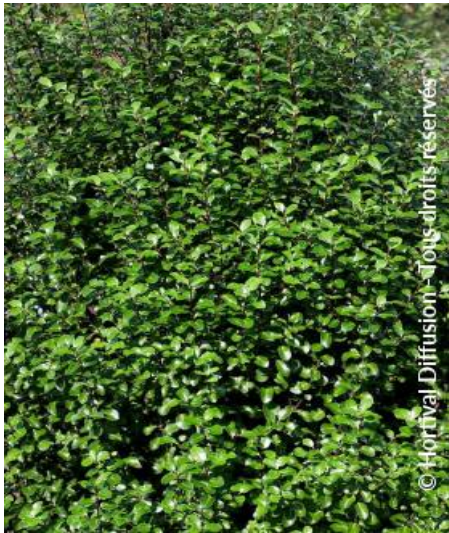

PITTOSPORUM tenuifolium 'PURPUREUM'

Schmalblättriger Klebsame Purpureum

© Hortiva Diffusion - Tous droits réservés

© Hortiva Diffusion - Tous droits réservés

© Hortiva Diffusion - Tous droits réservés

-  **Pflegehinweise:** Leichter Rückschnitt am Winterende.
-  **Origine:** Selektion
-  **Pflanzentyp:** Mittelmeerpflanzen
-  **Höhe der Pflanze mit 10 Jahren:** 3 m
-  **Breite der Pflanze mit 10 Jahren:** 2 m
-  **Wachstum:** Mittelmässig
-  **Duft:** Nicht

-  **Standort:** Sonnig-halbschattig
-  **Immergrün:** Immergrün
-  **Form:** Streng aufrecht, schlank aufrecht
-  **Blattfarbe:** blaugrün
-  **Farbe der Blüten:** schwarz
-  **Bodenbeschaffenheit:** Frisch bis trocken
-  **Verwendung:** Beet, Trog, Hecke