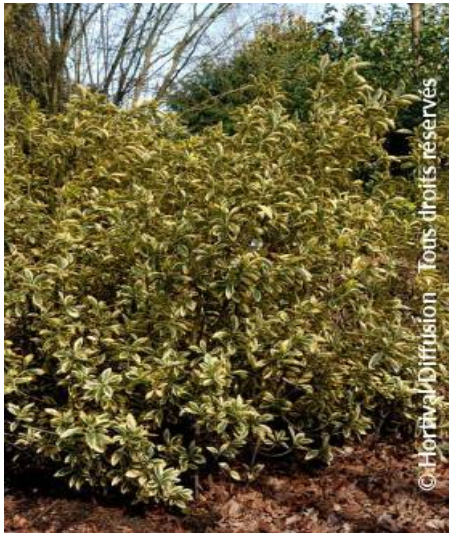

EUONYMUS japonicus 'BRAVO'

Gelbbunte Kriechspindel Bravo

© Hortival Diffusion - Tous droits réservés

© Hortival Diffusion - Tous droits réservés

© Hortival Diffusion - Tous droits réservés

Immergrüner Strauch mit weisspanaschierem Laub. Sonniger Standort. Aufrecht wachsend.

-  **Pflegehinweise:** Gewünschter Rückschnitt am Winterende.
-  **Origine:** Selektion ; Züchter De Belder (Belgique) 1992
-  **Pflanzentyp:** Sträucher
-  **Höhe der Pflanze mit 10 Jahren:** 1,5 m
-  **Breite der Pflanze mit 10 Jahren:** 1 m
-  **Wachstum:** Mittelmässig
-  **Duft:** Nicht

-  **Standort:** Sonnig-halbschattig
-  **Immergrün:** Immergrün
-  **Form:** Abgerundet, Kugel, kugelförmig
-  **Blattfarbe:** panaschiert grün, weiss
-  **Farbe der Blüten:** unbestimmt
-  **Bodenbeschaffenheit:** Frisch bis trocken
-  **Verwendung:** Trog, Hecke, Beet