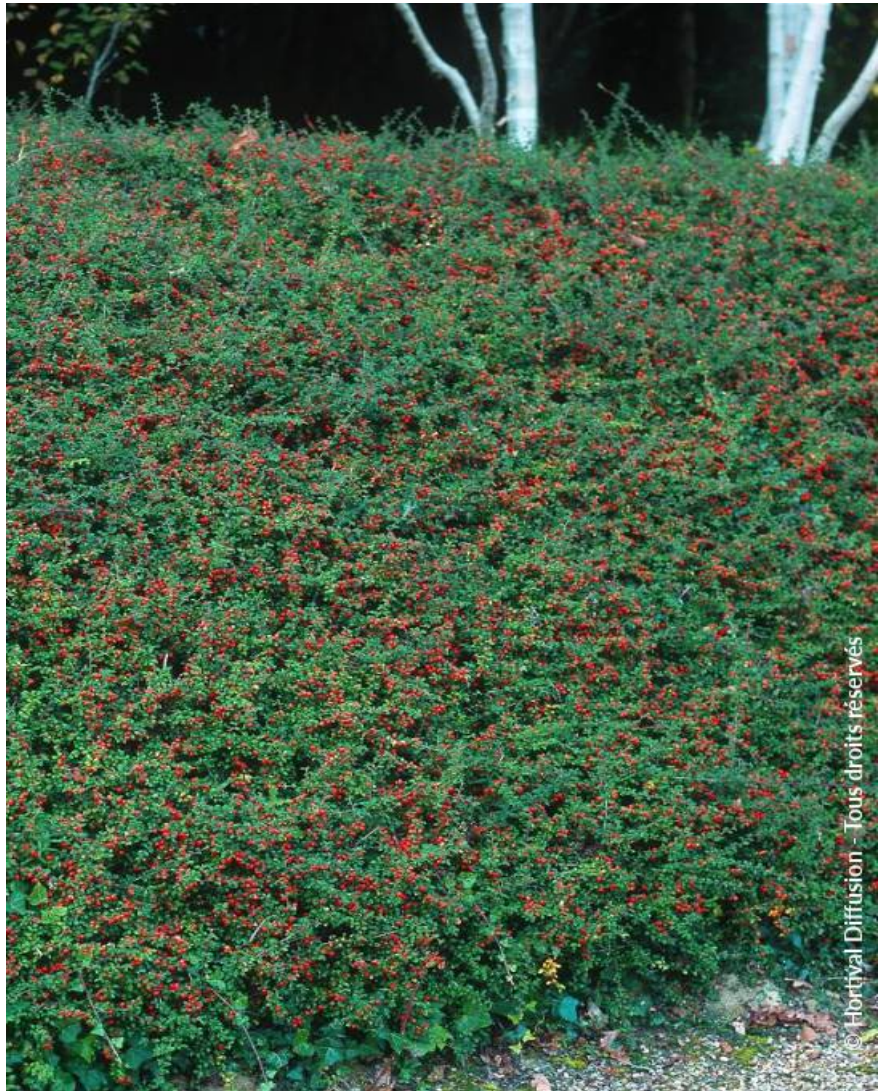

# COTONEASTER x suecicus 'CORAL BEAUTY'

## Zwergmispel

-  **Pflegehinweise:** Leichter Rückschnitt am Winterende möglich.
-  **Origine:** Selektion ; Züchter Hoogendoorn (NL) 1967
-  **Pflanzentyp:** Sträucher
-  **Höhe der Pflanze mit 10 Jahren:** 0,5 m
-  **Breite der Pflanze mit 10 Jahren:** 2 m
-  **Wachstum:** Mittelmässig
-  **Duft:** Nicht

-  **Standort:** Sonnig-halbschattig
-  **Immergrün:** Immergrün
-  **Form:** Kriechend, bodendeckend, flach
-  **Blattfarbe:** grün
-  **Farbe der Blüten:** Weiss
-  **Bodenbeschaffenheit:** Frisch bis trocken
-  **Verwendung:** Steingarten, Trog, Beet