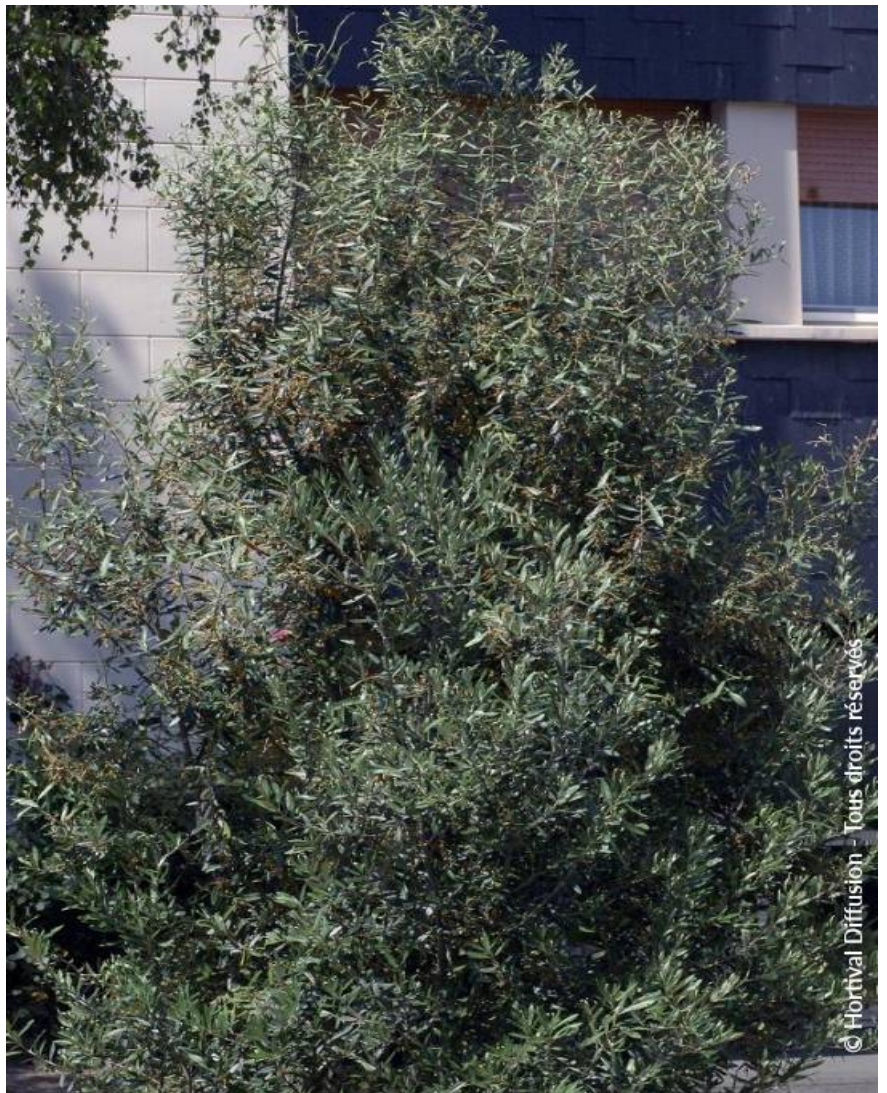

OLEA europaea 'FASTIGIATA'

Säulen-Olivenbaum

© Hortival Diffusion - Tous droits réservés

© Hortival Diffusion - Tous droits réservés

© Hortival Diffusion - Tous droits réservés

-  **Pflegehinweise:** gelegentlicher Formschnitt.
-  **Origine:** Selektion (Italien)
-  **Pflanzentyp:** Mittelmeerpflanzen
-  **Höhe der Pflanze mit 10 Jahren:** 4 m
-  **Breite der Pflanze mit 10 Jahren:** 2 m
-  **Wachstum:** Mittelmässig
-  **Duft:** Nicht

-  **Standort:** Vollsonnig
-  **Immergrün:** Immergrün
-  **Form:** Aufrecht, säulenförmig
-  **Blattfarbe:** grau, silbrig
-  **Farbe der Blüten:** Weiss
-  **Bodenbeschaffenheit:** Trocken
-  **Verwendung:** Einzelstellung, Trog, Alleebaum