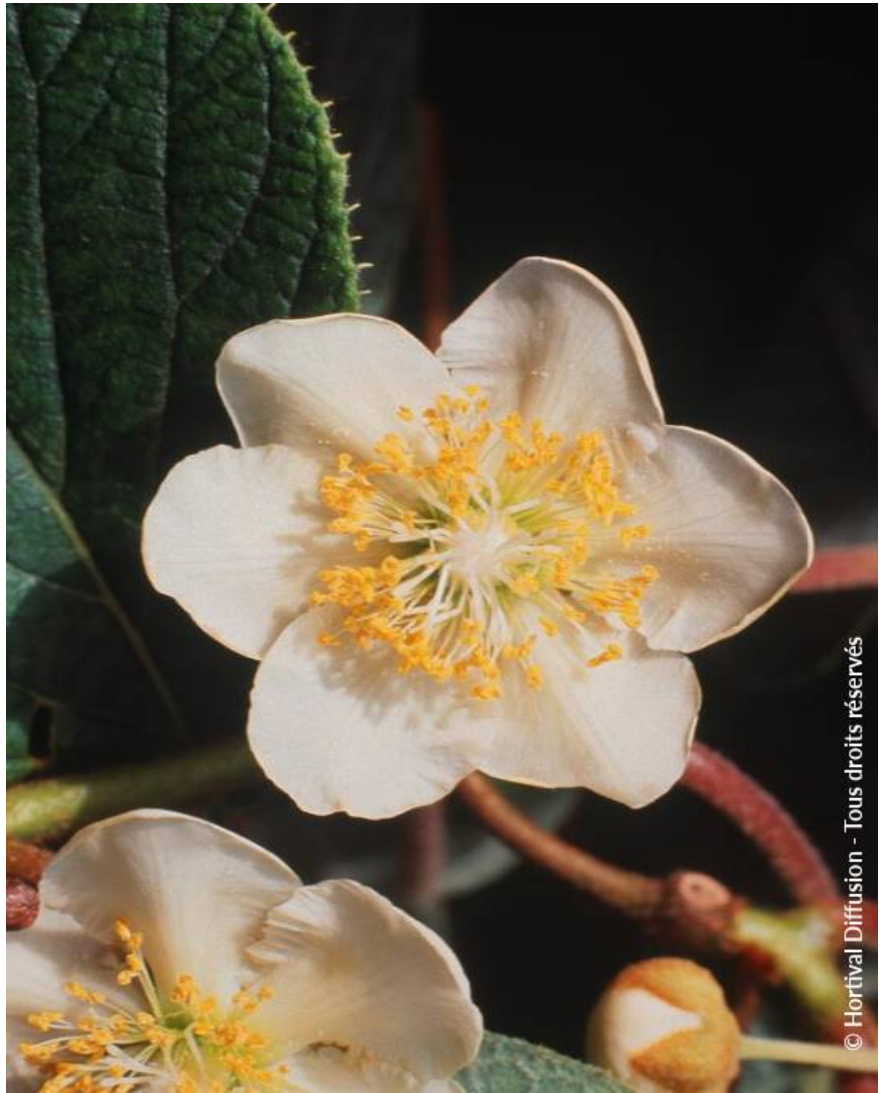

# ACTINIDIA chinensis 'SOLO'

Einhäusige Kiwi Solo

© Hortival Diffusion - Tous droits réservés

© Hortival Diffusion - Tous droits réservés

© Hortival Diffusion - Tous droits réservés

Selbstfruchtende Kiwisorte mit grossen Früchten.

-  **Pflegehinweise:** Rückschnitt des Fruchtholzes am Winterende.
-  **Origine:** Selektion ; Züchter André F. van Nijnatten (NL)
-  **Pflanzentyp:** Obstsorten
-  **Höhe der Pflanze mit 10 Jahren:** 4 m
-  **Breite der Pflanze mit 10 Jahren:** 3 m
-  **Wachstum:** Schnell
-  **Duft:** Ja

-  **Standort:** Sonnig-halbschattig
-  **Immergrün:** Laubabwerfend
-  **Form:** Kletternd
-  **Blattfarbe:** grün
-  **Farbe der Blüten:** Cremeweiss
-  **Bodenbeschaffenheit:** Frisch
-  **Verwendung:** Obstgehölz, Schlingpflanze, Hecke