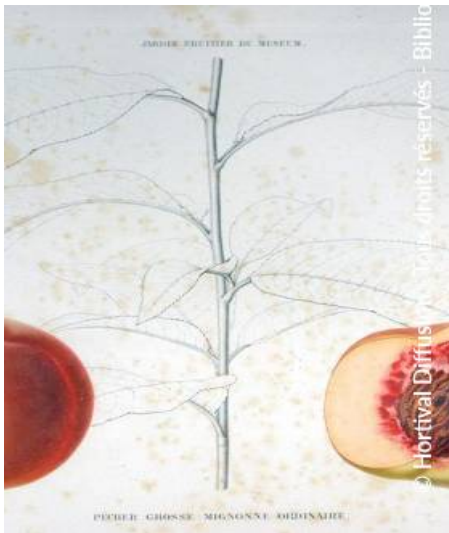

PRUNUS persica 'GROSSE MIGNONNE'

Pfirsich Grosse Mignonne

-  **Pflegehinweise:** Während der Blüte die nicht blühenden Zweige entfernen.
-  **Origine:** Selektion aus Paris (F) 1667
-  **Pflanzentyp:** Obstsorten
-  **Höhe der Pflanze mit 10 Jahren:** 4 m
-  **Breite der Pflanze mit 10 Jahren:** 3 m
-  **Wachstum:** Schnell
-  **Duft:** Nicht

-  **Standort:** Vollsonnig
-  **Immergrün:** Laubabwerfend
-  **Form:** baumförmig
-  **Blattfarbe:** grün
-  **Farbe der Blüten:** rosa
-  **Bodenbeschaffenheit:** Auspruchslos
-  **Verwendung:** Obstgehölz, Einzelstellung,