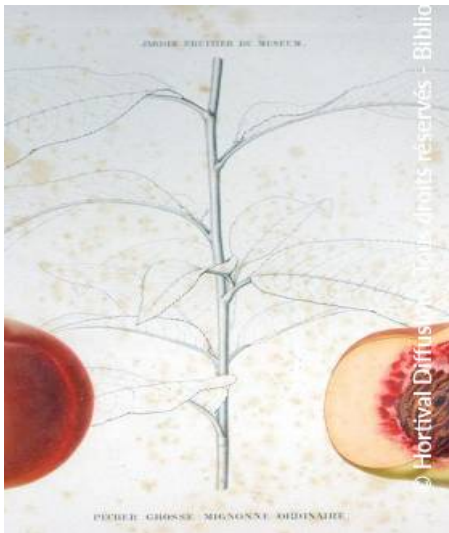

# PRUNUS persica 'GROSSE MIGNONNE'

## Pfirsich Grosse Mignonne

-  **Pflegehinweise:** Während der Blüte die nicht blühenden Zweige entfernen.
-  **Origine:** Selektion aus Paris (F) 1667
-  **Pflanzentyp:** Obstsorten
-  **Höhe der Pflanze mit 10 Jahren:** 4 m
-  **Breite der Pflanze mit 10 Jahren:** 3 m
-  **Wachstum:** Schnell
-  **Duft:** Nicht

-  **Standort:** Vollsonnig
-  **Immergrün:** Laubabwerfend
-  **Form:** baumförmig
-  **Blattfarbe:** grün
-  **Farbe der Blüten:** rosa
-  **Bodenbeschaffenheit:** Auspruchslos
-  **Verwendung:** Obstgehölz, Einzelstellung,