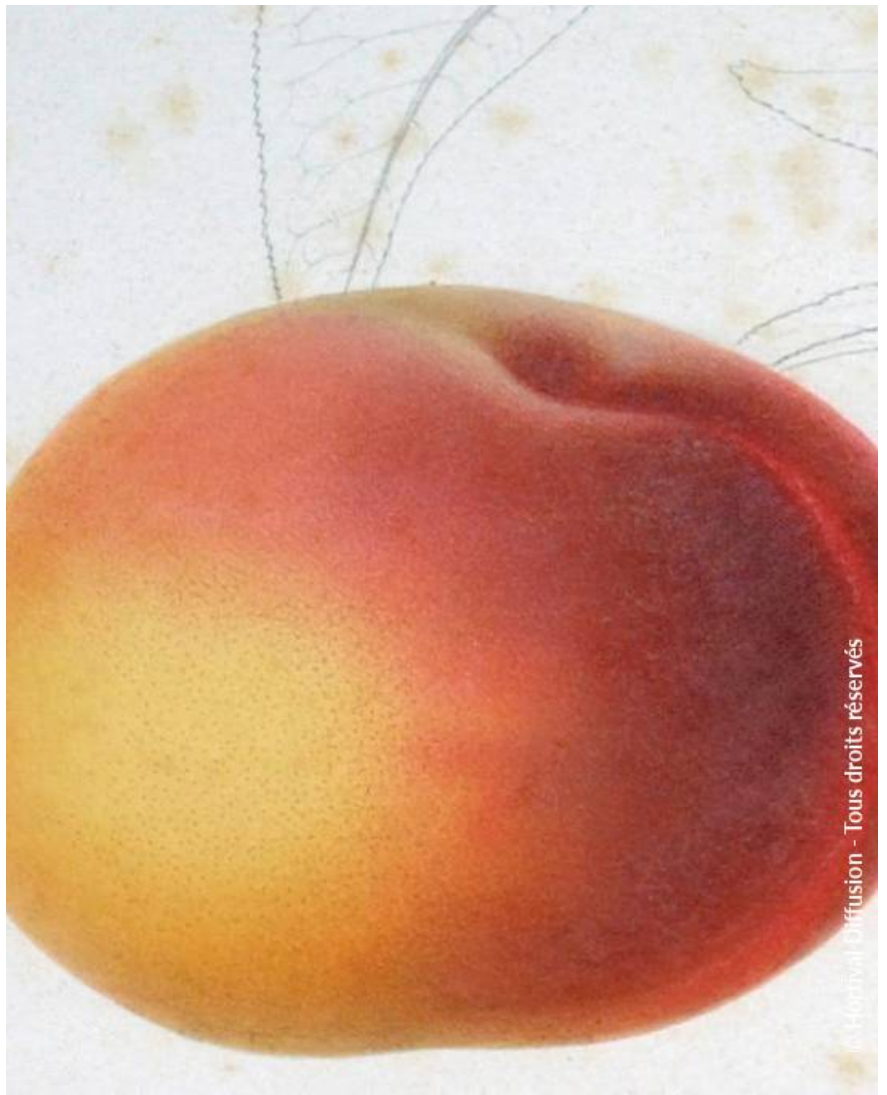

PRUNUS persica 'GROSSE MIGNONNE'

Pfirsich Grosse Mignonne

-  **Pflegehinweise:** Während der Blüte die nicht blühenden Zweige entfernen.
-  **Origine:** Selektion aus Paris (F) 1667
-  **Pflanzentyp:** Obstsorten
-  **Höhe der Pflanze mit 10 Jahren:** 4 m
-  **Breite der Pflanze mit 10 Jahren:** 3 m
-  **Wachstum:** Schnell
-  **Duft:** Nicht

-  **Standort:** Vollsonnig
-  **Immergrün:** Laubabwerfend
-  **Form:** baumförmig
-  **Blattfarbe:** grün
-  **Farbe der Blüten:** rosa
-  **Bodenbeschaffenheit:** Auspruchslos
-  **Verwendung:** Obstgehölz, Einzelstellung,