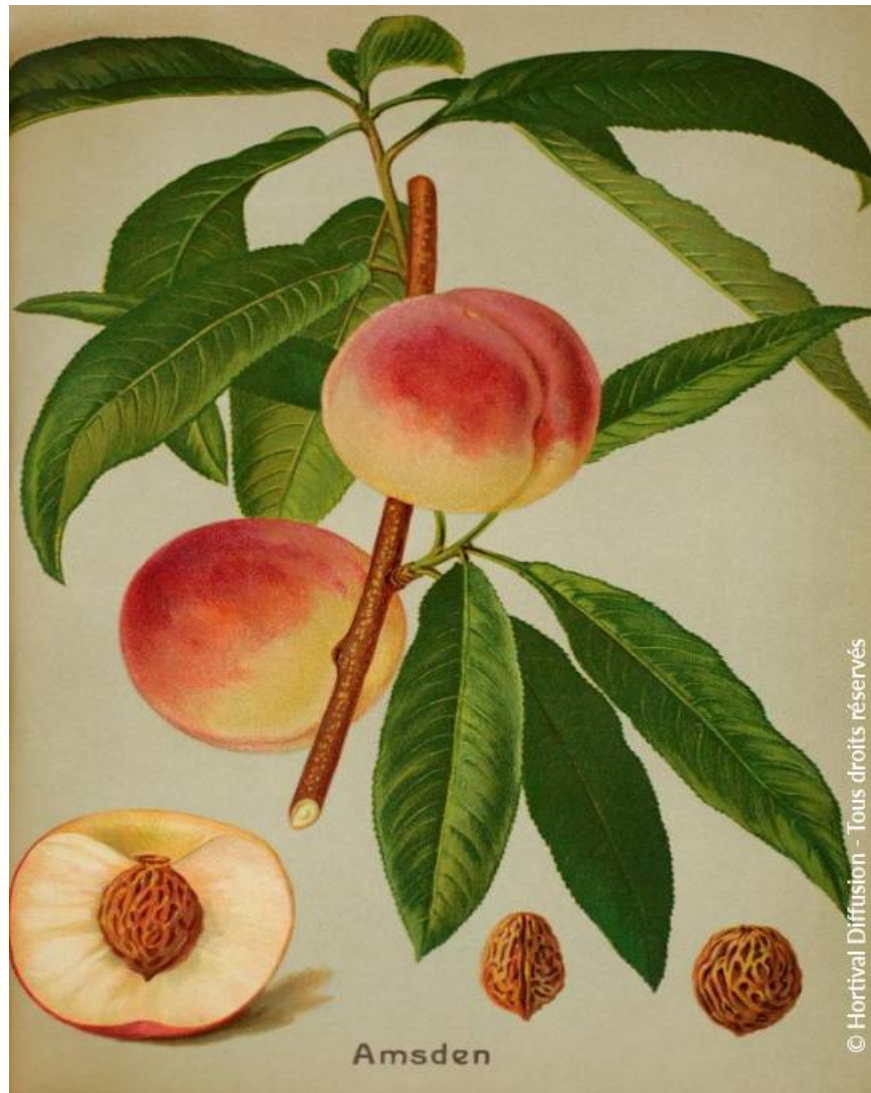

# PRUNUS persica 'AMSDEN'

Pfirsich Amsden

-  **Pflegehinweise:** Während der Blüte die nicht blühenden Zweige entfernen.
-  **Origine:** Selektion ; Züchter L.C. Amsden, Cartago, Missouri (USA) 1900
-  **Pflanzentyp:** Obstsorten
-  **Höhe der Pflanze mit 10 Jahren:** 4 m
-  **Breite der Pflanze mit 10 Jahren:** 3 m
-  **Wachstum:** Schnell
-  **Duft:** Nicht

-  **Standort:** Vollsonnig
-  **Immergrün:** Laubabwerfend
-  **Form:** baumförmig
-  **Blattfarbe:** grün
-  **Farbe der Blüten:** rosa
-  **Bodenbeschaffenheit:** Auspruchslos
-  **Verwendung:** Obstgehölz, Einzelstellung,