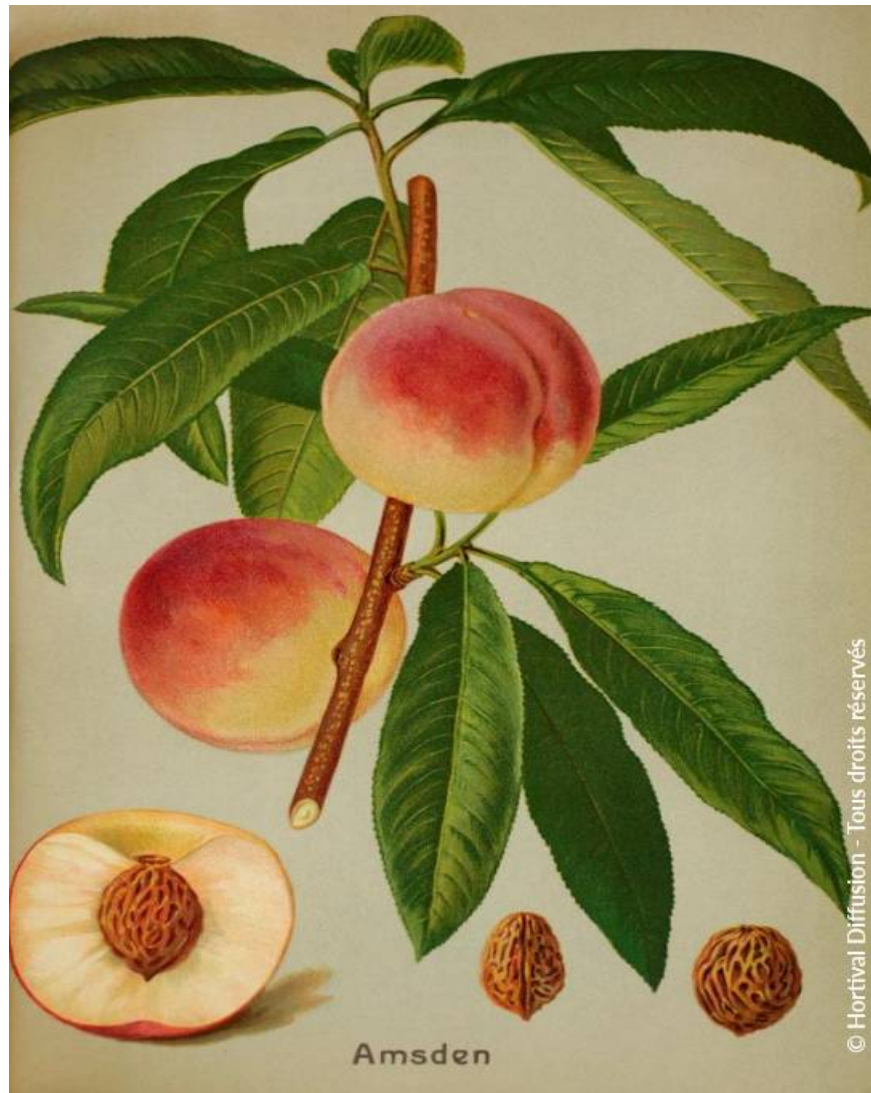

PRUNUS persica 'AMSDEN'

Pfirsich Amsden

-  **Pflegehinweise:** Während der Blüte die nicht blühenden Zweige entfernen.
-  **Origine:** Selektion ; Züchter L.C. Amsden, Cartago, Missouri (USA) 1900
-  **Pflanzentyp:** Obstsorten
-  **Höhe der Pflanze mit 10 Jahren:** 4 m
-  **Breite der Pflanze mit 10 Jahren:** 3 m
-  **Wachstum:** Schnell
-  **Duft:** Nicht

-  **Standort:** Vollsonnig
-  **Immergrün:** Laubabwerfend
-  **Form:** baumförmig
-  **Blattfarbe:** grün
-  **Farbe der Blüten:** rosa
-  **Bodenbeschaffenheit:** Auspruchslos
-  **Verwendung:** Obstgehölz, Einzelstellung,