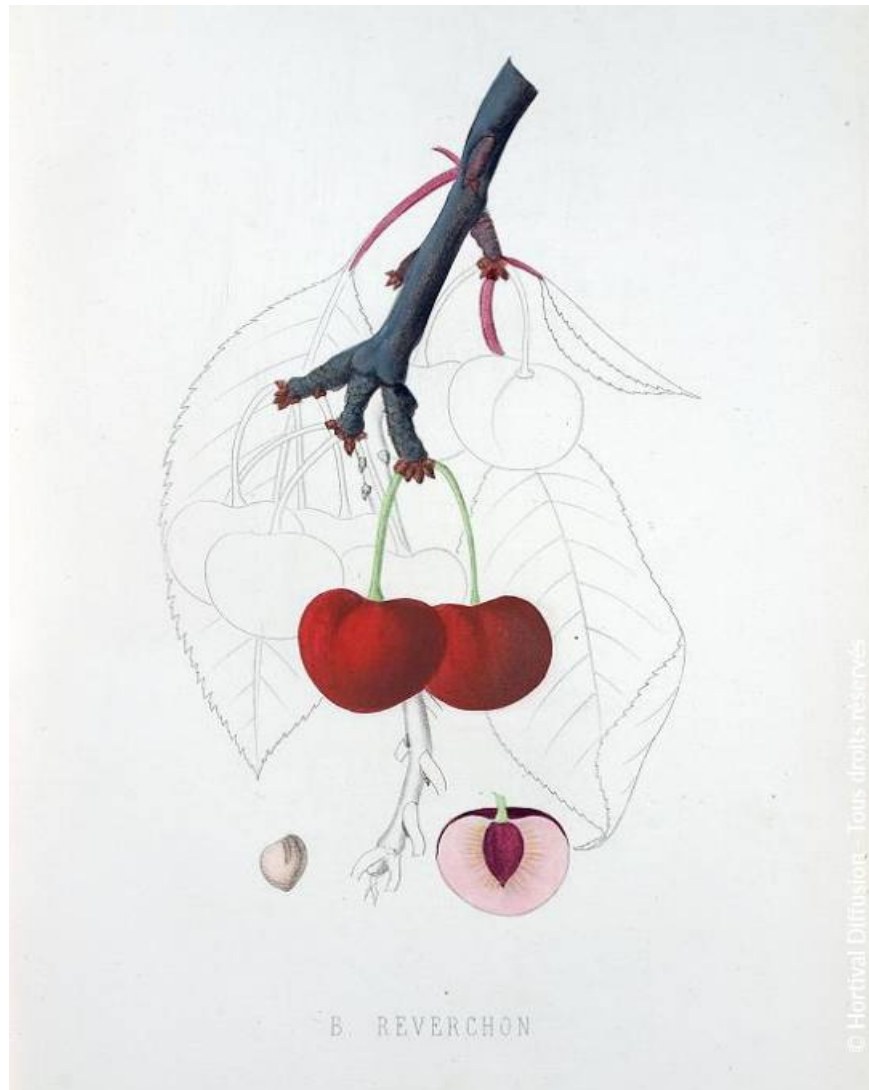

# PRUNUS avium 'REVERCHON'

Süßkirsche Reverchon

-  **Pflegehinweise:** Korrektur/Formschnitt nach der Ernte empfehlenswert.
-  **Origine:** Selektion (IT)
-  **Pflanzentyp:** Obstsorten
-  **Höhe der Pflanze mit 10 Jahren:** 6 m
-  **Breite der Pflanze mit 10 Jahren:** 6 m
-  **Wachstum:** Mittelmässig
-  **Duft:** Nicht

-  **Standort:** Vollsonnig
-  **Immergrün:** Laubabwerfend
-  **Form:** Streng aufrecht, schlank aufrecht
-  **Blattfarbe:** grün
-  **Farbe der Blüten:** Weiss
-  **Bodenbeschaffenheit:** Frisch bis trocken
-  **Verwendung:** Obstgehölz, Einzelstellung,