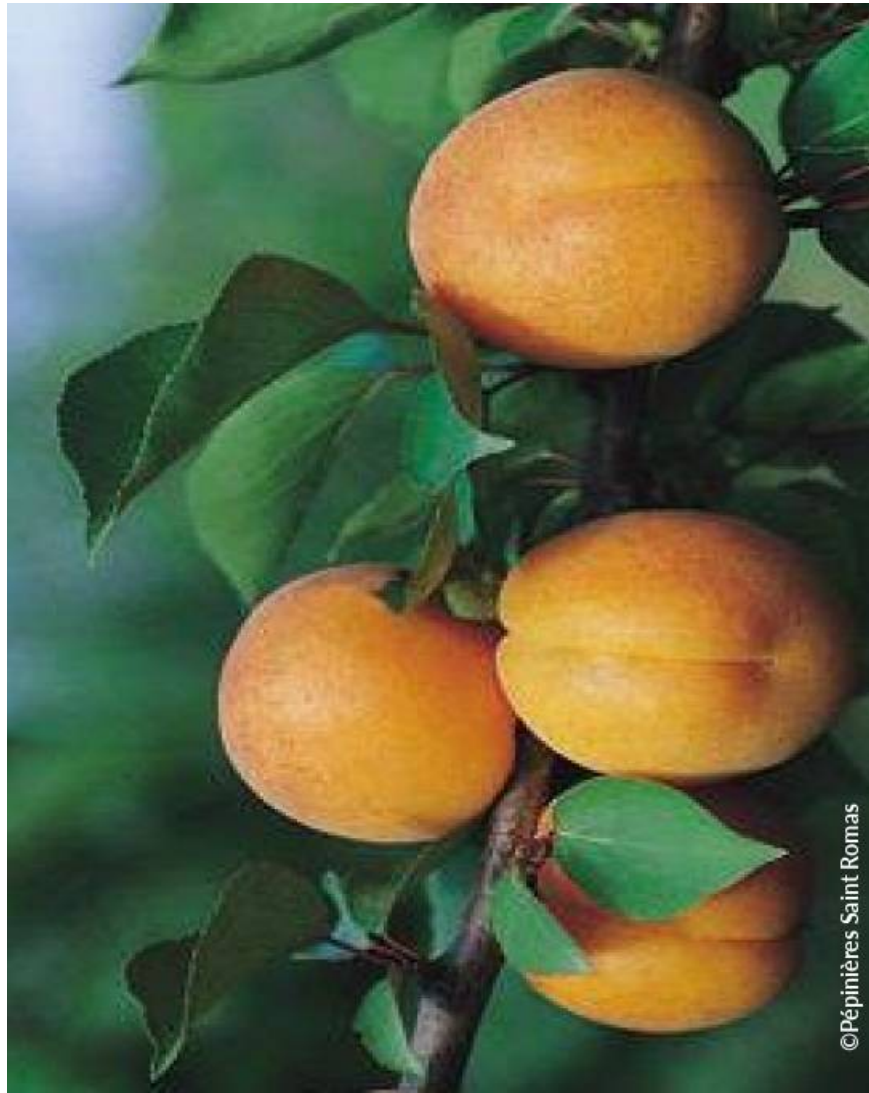

PRUNUS armeniaca 'PECHE DE NANCY'

Aprikose von Nancy

©Pépinières Saint Romas

-  **Pflegehinweise:** Korrektur/Formschnitt nach der Ernte empfehlenswert.
-  **Origine:** Selektion aus Lorraine (F) 1709
-  **Pflanzentyp:** Obstsorten
-  **Höhe der Pflanze mit 10 Jahren:** 6 m
-  **Breite der Pflanze mit 10 Jahren:** 3 m
-  **Wachstum:** Mittelmässig
-  **Duft:** Nicht

-  **Standort:** Vollsonnig
-  **Immergrün:** Laubabwerfend
-  **Form:** baumförmig
-  **Blattfarbe:** grün
-  **Farbe der Blüten:** Weiss
-  **Bodenbeschaffenheit:** Auspruchslos
-  **Verwendung:** Obstgehölz, Einzelstellung,