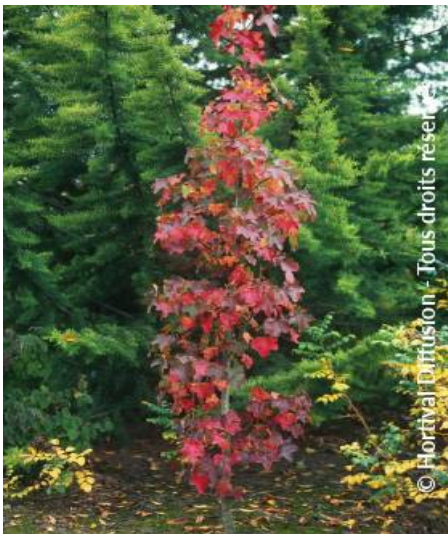

LIQUIDAMBAR styraciflua 'ROTUNDILOBA'

Amberbaum Rotundiloba

© Hortival Diffusion - Tous droits réservés

© Hortival Diffusion - Tous droits réservés

© Hortival Diffusion - Tous droits réservés

-  **Pflegehinweise:** Rückschnitt am Winterende, sollte in den ersten Jahren gut gewässert werden.
-  **Origine:** USA ; Selektion
-  **Pflanzentyp:** Bäumen
-  **Höhe der Pflanze mit 10 Jahren:** 10 m
-  **Breite der Pflanze mit 10 Jahren:** 6 m
-  **Wachstum:** Mittelmässig
-  **Duft:** Nicht

-  **Standort:** Vollsonnig
-  **Immergrün:** Laubabwerfend
-  **Form:** Konisch, pyramidal
-  **Blattfarbe:** grün
-  **Farbe der Blüten:**
-  **Bodenbeschaffenheit:** Frisch
-  **Verwendung:** Einzelstellung, Alleebaum,