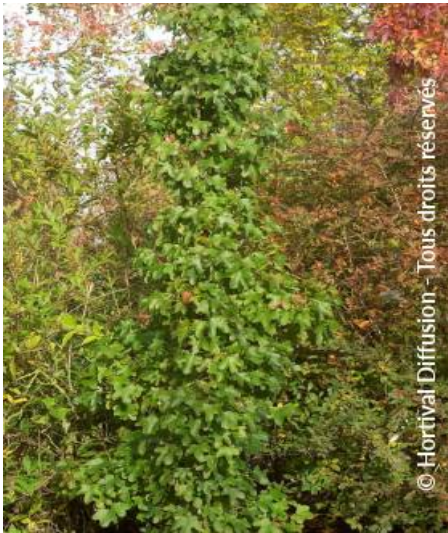

LIQUIDAMBAR styraciflua 'ROTUNDILOBA'

Amberbaum Rotundiloba

© Hortival Diffusion - Tous droits réservés

© Hortival Diffusion - Tous droits réservés

© Hortival Diffusion - Tous droits réservés

-  **Pflegehinweise:** Rückschnitt am Winterende, sollte in den ersten Jahren gut gewässert werden.
-  **Origine:** USA ; Selektion
-  **Pflanzentyp:** Bäumen
-  **Höhe der Pflanze mit 10 Jahren:** 10 m
-  **Breite der Pflanze mit 10 Jahren:** 6 m
-  **Wachstum:** Mittelmässig
-  **Duft:** Nicht

-  **Standort:** Vollsonnig
-  **Immergrün:** Laubabwerfend
-  **Form:** Konisch, pyramidal
-  **Blattfarbe:** grün
-  **Farbe der Blüten:**
-  **Bodenbeschaffenheit:** Frisch
-  **Verwendung:** Einzelstellung, Alleebaum,