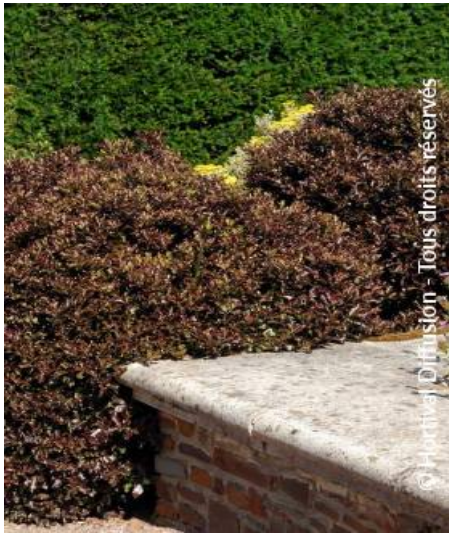

PITTOSPORUM tenuifolium 'TOM THUMB'

Schmalblättriger Klebsame Tom Thumb

© Hortival Diffusion - Tous droits réservés

© Hortival Diffusion - Tous droits réservés

© Hortival Diffusion - Tous droits réservés

Immergrüner Zwergstrauch. Kugelig. Schwarzes Laub. Neuaustrieb grün. Frostschutz.

Pflegehinweise: Rückschnitt im Winter möglich, sollte vor Frösten geschützt werden.

Origine: Selektion ; Züchter Ross Stuart, Clinton (N-Z) 1960

Pflanzentyp: Mittelmeerpflanzen

Höhe der Pflanze mit 10 Jahren: 1 m

Breite der Pflanze mit 10 Jahren: 1 m

Wachstum: Langsam

Duft:

Standort: Sonnig-halbschattig

Immergrün: Immergrün

Form: Abgerundet, Kugel, kugelförmig

Blattfarbe: purpur

Farbe der Blüten: purpur

Bodenbeschaffenheit: Frisch bis trocken

Verwendung: Beet, Steingarten, Trog

Kalender :

J F M A M J J A S O N D