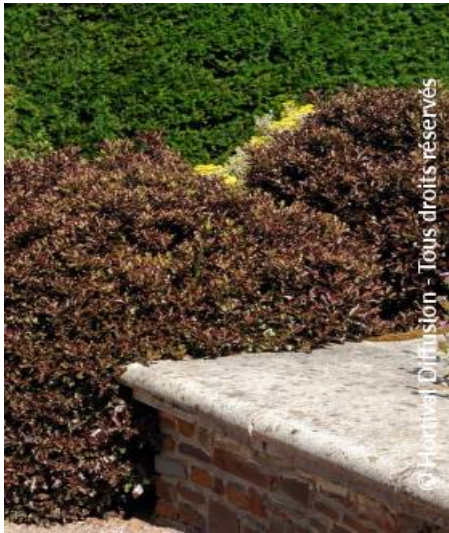

PITTIOSPORUM tenuifolium 'TOM THUMB'

Schmalblättriger Klebsame Tom Thumb

Immergrüner Zwergstrauch. Kugelig. Schwarzes Laub. Neuaustrieb grün. Frostschutz.

-  **Pflegehinweise:** Rückschnitt im Winter möglich, sollte vor Frösten geschützt werden.
-  **Origine:** Selektion ; Züchter Ross Stuart, Clinton (N-Z) 1960
-  **Pflanzentyp:** Mittelmeerpflanzen
-  **Höhe der Pflanze mit 10 Jahren:** 1 m
-  **Breite der Pflanze mit 10 Jahren:** 1 m
-  **Wachstum:** Langsam
-  **Duft:**

-  **Standort:** Sonnig-halbschattig
-  **Immergrün:** Immergrün
-  **Form:** Abgerundet, Kugel, kugelförmig
-  **Blattfarbe:** purpur
-  **Farbe der Blüten:** purpur
-  **Bodenbeschaffenheit:** Frisch bis trocken
-  **Verwendung:** Beet, Steingarten, Trog