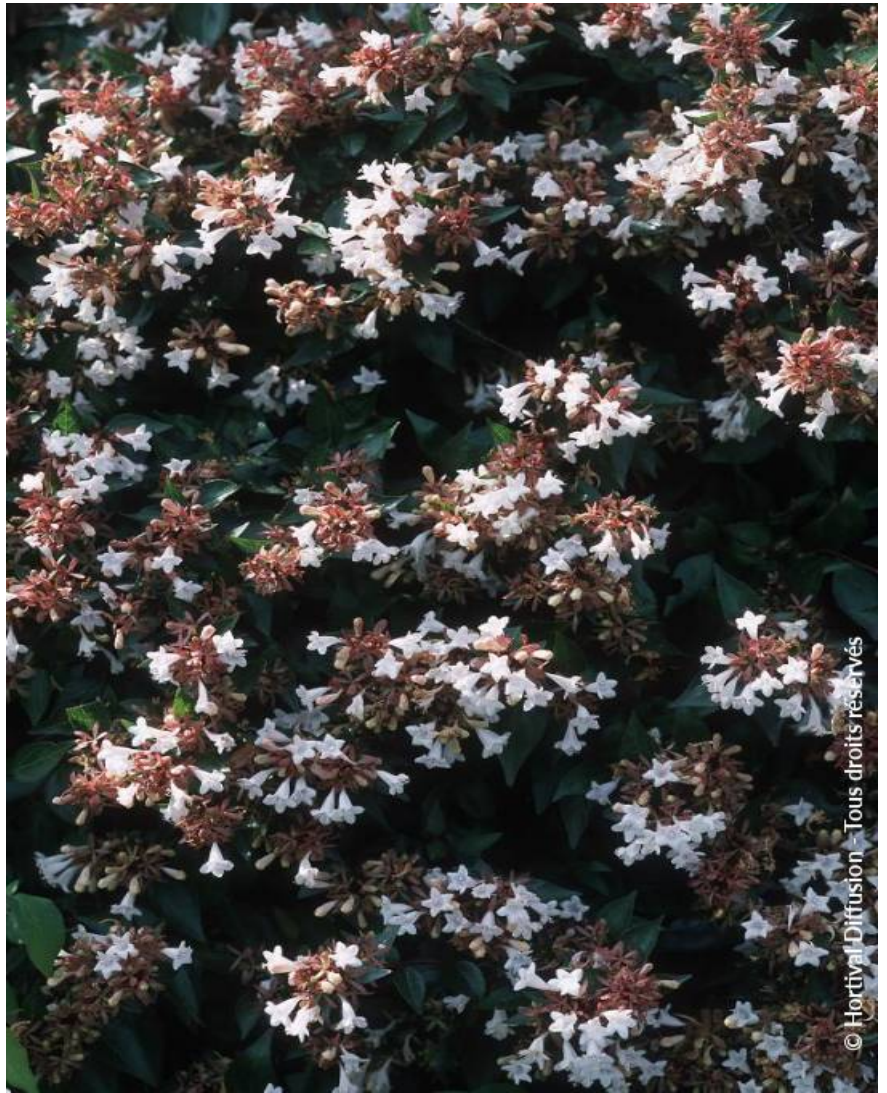

ABELIA x grandiflora 'SEMPERFLORENS'

Großblütige Abelia Semperflorens

Sehr gute Selektion mit dunkelgrünem Laub, Blüten weiss, leicht duftend.

-  **Pflegehinweise:** Mässiger Rückschnitt am Winterende.
-  **Origine:** Selektion (IT) 1993
-  **Pflanzentyp:** Sträucher
-  **Höhe der Pflanze mit 10 Jahren:** 2 m
-  **Breite der Pflanze mit 10 Jahren:** 2 m
-  **Wachstum:** Mittelmässig
-  **Duft:** Ja

-  **Standort:** Vollsonnig
-  **Immergrün:** Halbimmergrün
-  **Form:** Strauchförmig
-  **Blattfarbe:** grün
-  **Farbe der Blüten:** weiss/rosa
-  **Bodenbeschaffenheit:** Frisch bis trocken
-  **Verwendung:** Einzelstellung, Wildhecke, Beet