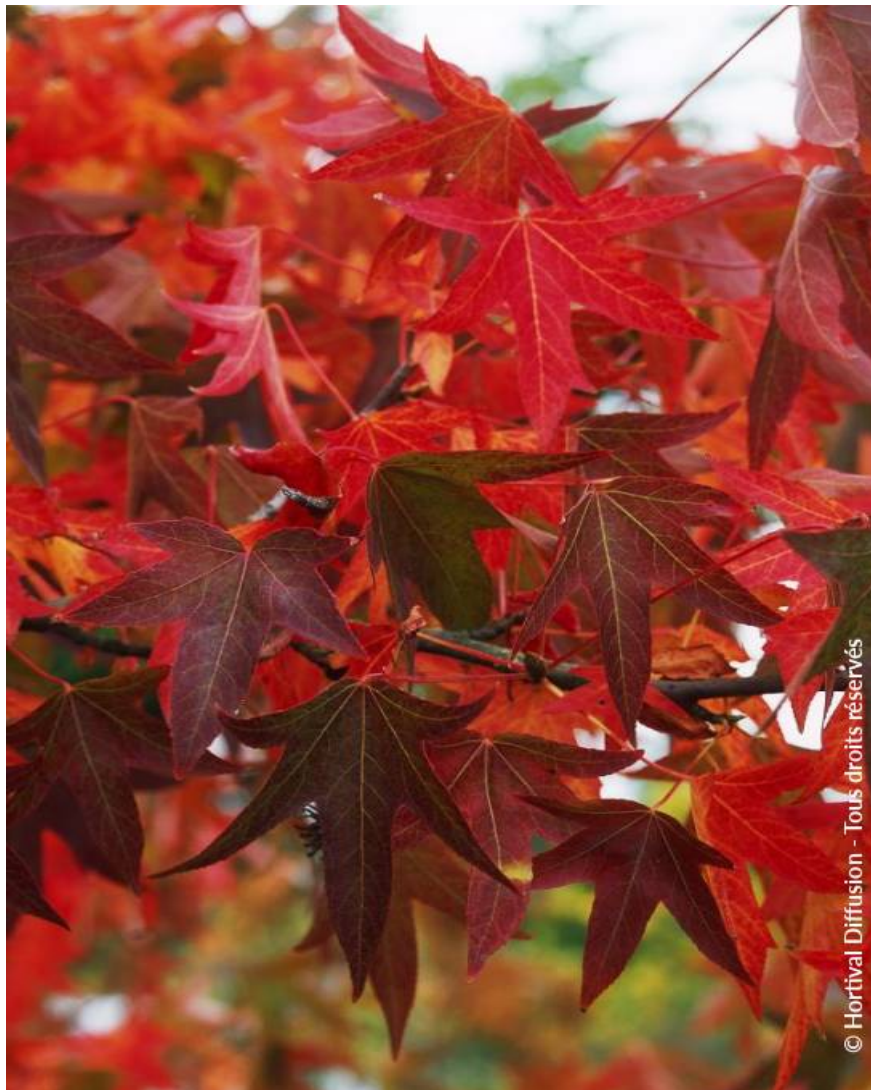

# LIQUIDAMBAR styraciflua 'WORPLESDON'

Amberbaum Worplesdon

© Hortival Diffusion - Tous droits réservés

© Hortival Diffusion - Tous droits réservés

© Hortival Diffusion - Tous droits réservés

Amberbaum. Aufrechter Wuchs. Orangelgelbe bis karminrote Herbstfärbung.

-  **Pflegehinweise:** Rückschnitt am Winterende, sollte in den ersten Jahren gut gewässert werden.
-  **Origine:** Selektion ; Züchter George Jackmann & Son (GB) 1968
-  **Pflanzentyp:** Bäumen
-  **Höhe der Pflanze mit 10 Jahren:** 15 m
-  **Breite der Pflanze mit 10 Jahren:** 8 m
-  **Wachstum:** Schnell
-  **Duft:** Nicht

-  **Standort:** Vollsonnig
-  **Immergrün:** Laubabwerfend
-  **Form:** Konisch, pyramidal
-  **Blattfarbe:** grün
-  **Farbe der Blüten:** unbestimmt
-  **Bodenbeschaffenheit:** Frisch
-  **Verwendung:** Einzelstellung, Alleebaum,