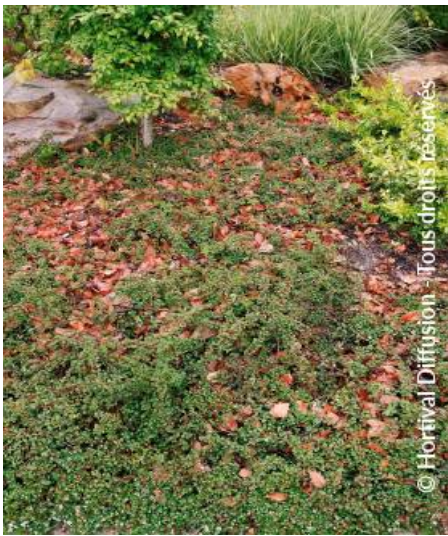

## Zwergmispel Frieders Evergreen

-  **Pflegehinweise:** Leichter Formschnitt im Winter möglich.
-  **Origine:** Selektion (D)
-  **Pflanzentyp:** Sträucher
-  **Höhe der Pflanze mit 10 Jahren:** 0,5 m
-  **Breite der Pflanze mit 10 Jahren:** 2 m
-  **Wachstum:** Mittelmässig
-  **Duft:** Nicht

-  **Standort:** Sonnig-halbschattig
-  **Immergrün:** Immergrün
-  **Form:** Kriechend, bodendeckend, flach
-  **Blattfarbe:** grün
-  **Farbe der Blüten:** Weiss
-  **Bodenbeschaffenheit:** Frisch bis trocken
-  **Verwendung:** Steingarten, Trog, Beet