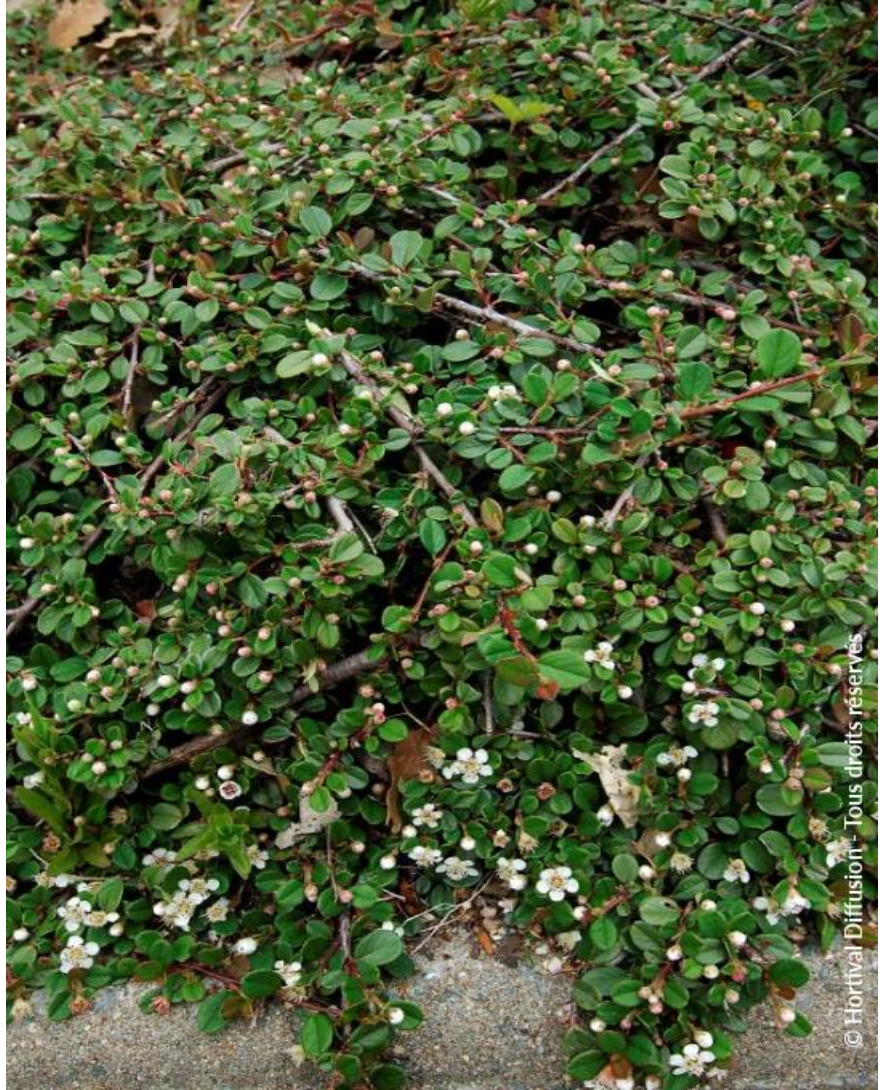

# COTONEASTER 'FRIEDERS EVERGREEN'

## Zwergmispel Frieders Evergreen

-  **Pflegehinweise:** Leichter Formschnitt im Winter möglich.
-  **Origine:** Selektion (D)
-  **Pflanzentyp:** Sträucher
-  **Höhe der Pflanze mit 10 Jahren:** 0,5 m
-  **Breite der Pflanze mit 10 Jahren:** 2 m
-  **Wachstum:** Mittelmässig
-  **Duft:** Nicht

-  **Standort:** Sonnig-halbschattig
-  **Immergrün:** Immergrün
-  **Form:** Kriechend, bodendeckend, flach
-  **Blattfarbe:** grün
-  **Farbe der Blüten:** Weiss
-  **Bodenbeschaffenheit:** Frisch bis trocken
-  **Verwendung:** Steingarten, Trog, Beet