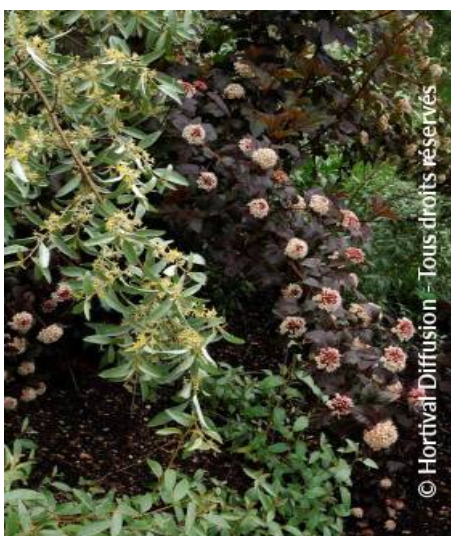

# ELAEAGNUS commutata 'ZEMPIN'

## Silberölweide Zempin

© Hortival Diffusion - Tous droits réservés

© Hortival Diffusion - Tous droits réservés

© Hortival Diffusion - Tous droits réservés

Silber-Ölweide. Immergrün. Schönes graugrünes Laub. Kleine, weisse Blüten. Stark duftend.

-  **Pflegehinweise:** Rückschnitt am Winterende wie gewünscht.
-  **Origine:** USA ; Selektion aus Zempin (Skandinavien)
-  **Pflanzentyp:** Sträucher
-  **Höhe der Pflanze mit 10 Jahren:** 4 m
-  **Breite der Pflanze mit 10 Jahren:** 3 m
-  **Wachstum:** Schnell
-  **Duft:** Ja

-  **Standort:** Vollsonnig
-  **Immergrün:** Laubabwerfend
-  **Form:** Strauchförmig
-  **Blattfarbe:** grau, silbrig
-  **Farbe der Blüten:** Cremeweiss
-  **Bodenbeschaffenheit:** Auspruchslos
-  **Verwendung:** Einzelstellung, Beet, Wildhecke