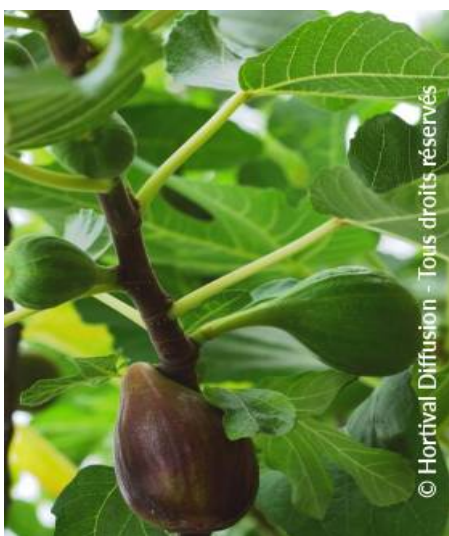

FICUS carica 'OSBORN PROFILIC'

Feige Osborn Prolific

Feige. Violette Früchte. Rosa Fruchtfleisch.

Pflegehinweise: Am Winterende gelegentlich altes Fruchtholz auslichten.

Origine: Selektion (GB)

Pflanzentyp: Obstsorten

Höhe der Pflanze mit 10 Jahren: 6 m

Breite der Pflanze mit 10 Jahren: 4 m

Wachstum: Schnell

Duft:

Standort: Vollsonnig

Immergrün: Laubabwerfend

Form: baumförmig

Blattfarbe: grün

Farbe der Blüten:

Bodenbeschaffenheit:

Frisch bis trocken

Verwendung: Obstgehölz, ,

Kalender :

J F M A M J J A S O N D